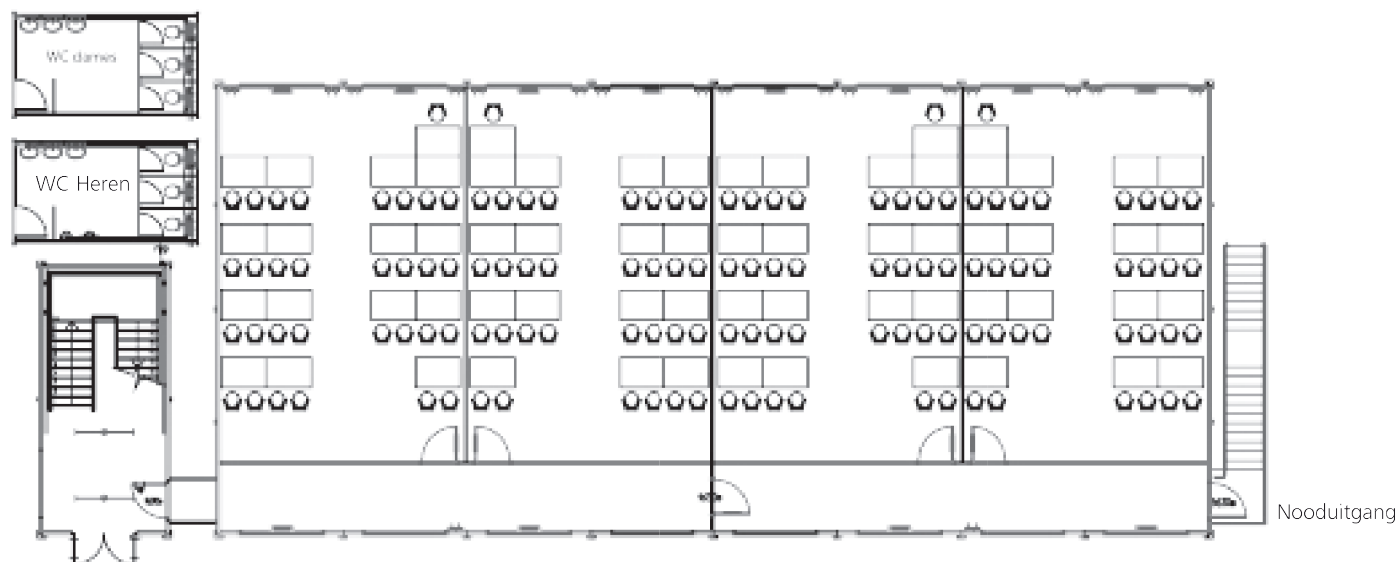

Portakabin®

Quality - this time - next time - every time

Eerste etage

Begane grond

Voor meer informatie contacteert u uw lokale verhuurcentrum op: **0800 3456 000**