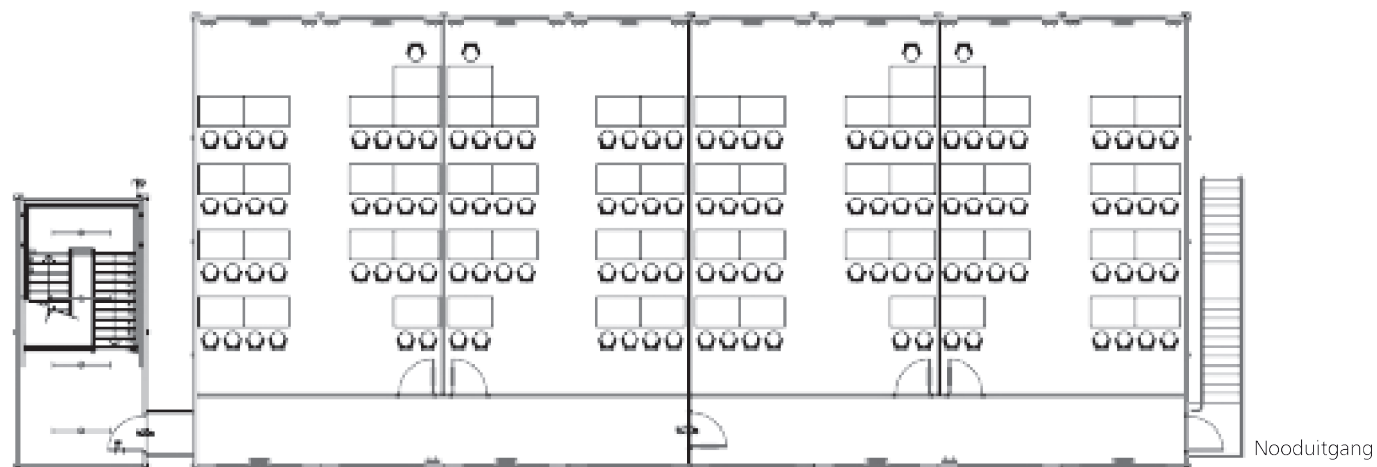

Portakabin®

Quality - this time - next time - every time

Eerste etage

Begane grond

Voor meer informatie contacteert u uw lokale verhuurcentrum op: **0800 3456 000**