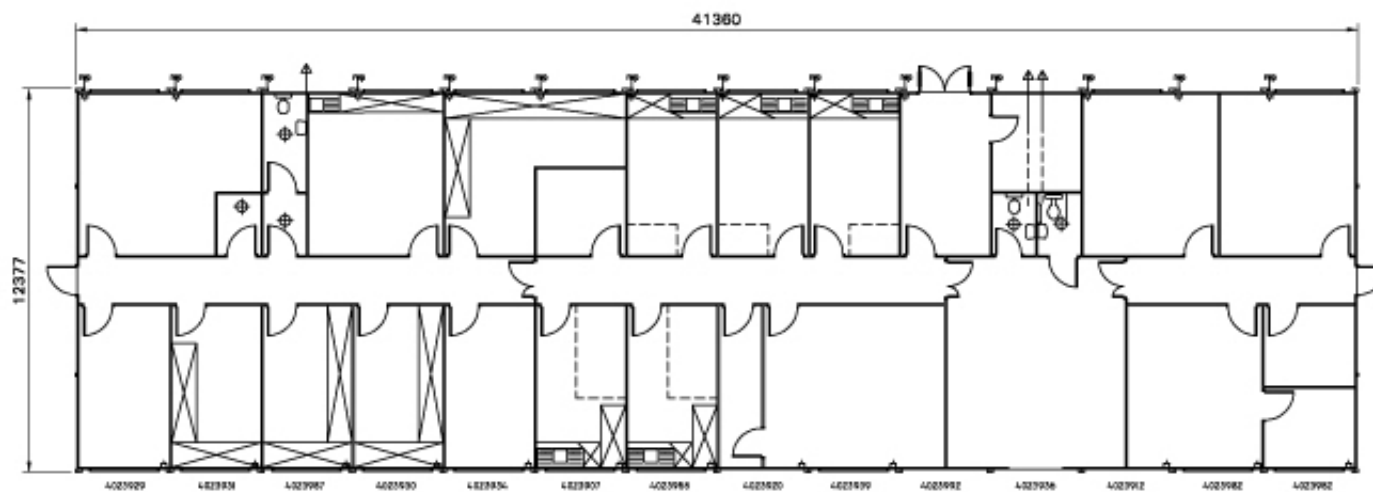

Portakabin®

Quality - this time - next time - every time

AS INSTALLED

Achteraanzicht

Vloeroppervlak: 496,30 m²

Voor meer informatie contacteert u uw lokale verhuurcentrum op: 0800 3456 000