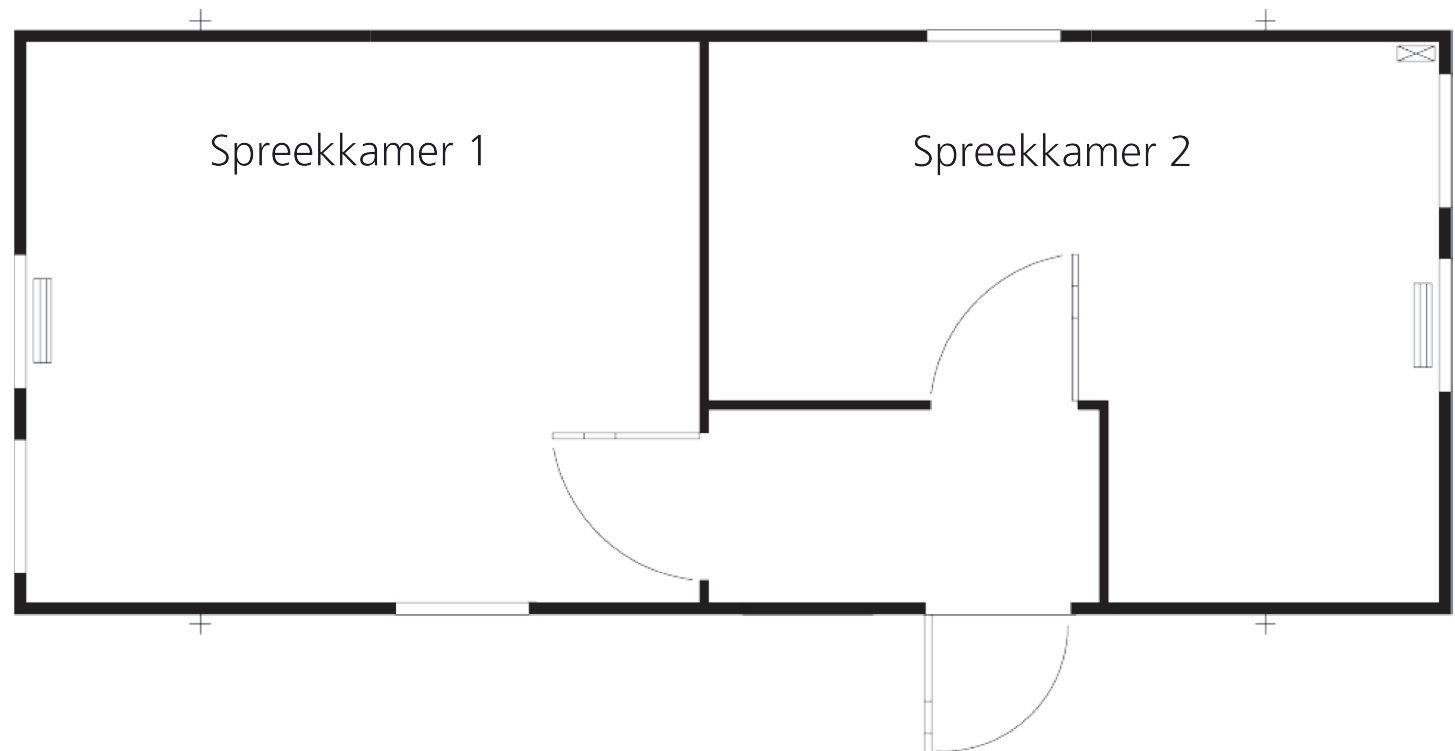

Portakabin[®]

Quality - this time - next time - every time

Voor meer informatie contacteert u uw lokale verhuurcentrum op: **0800 3456 000**