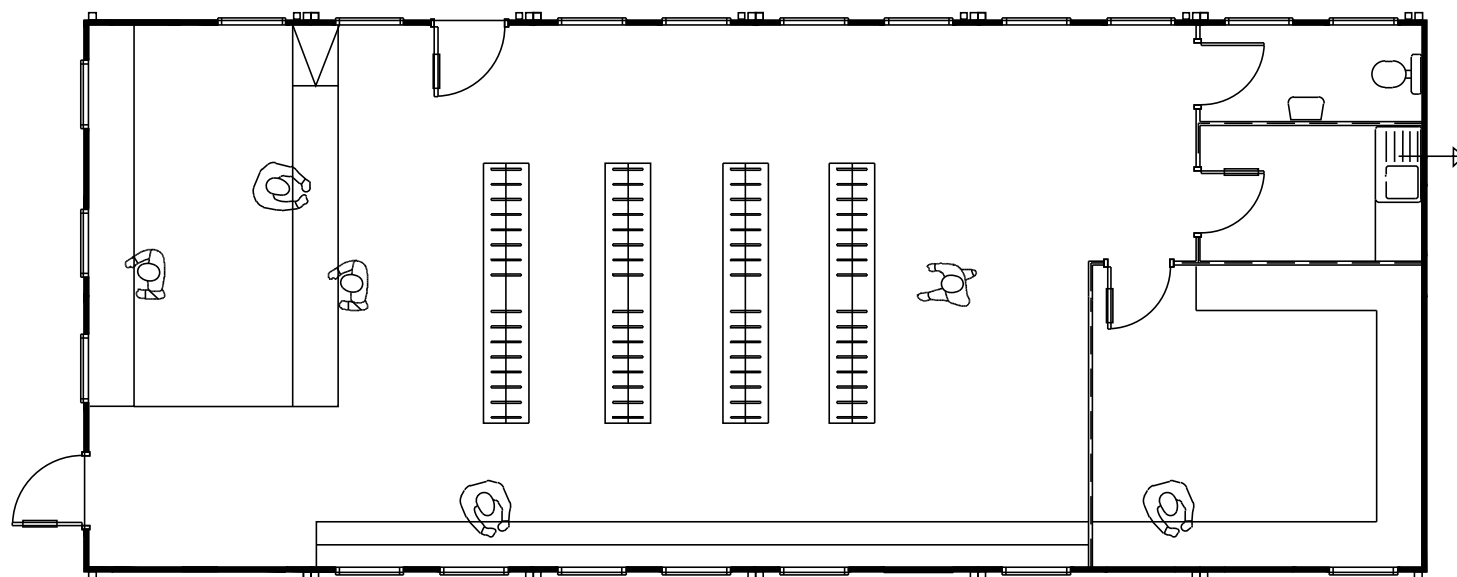

Portakabin®

Quality - this time - next time - every time

Voor meer informatie contacteert u uw lokale verhuurcentrum op: 0800 3456 000