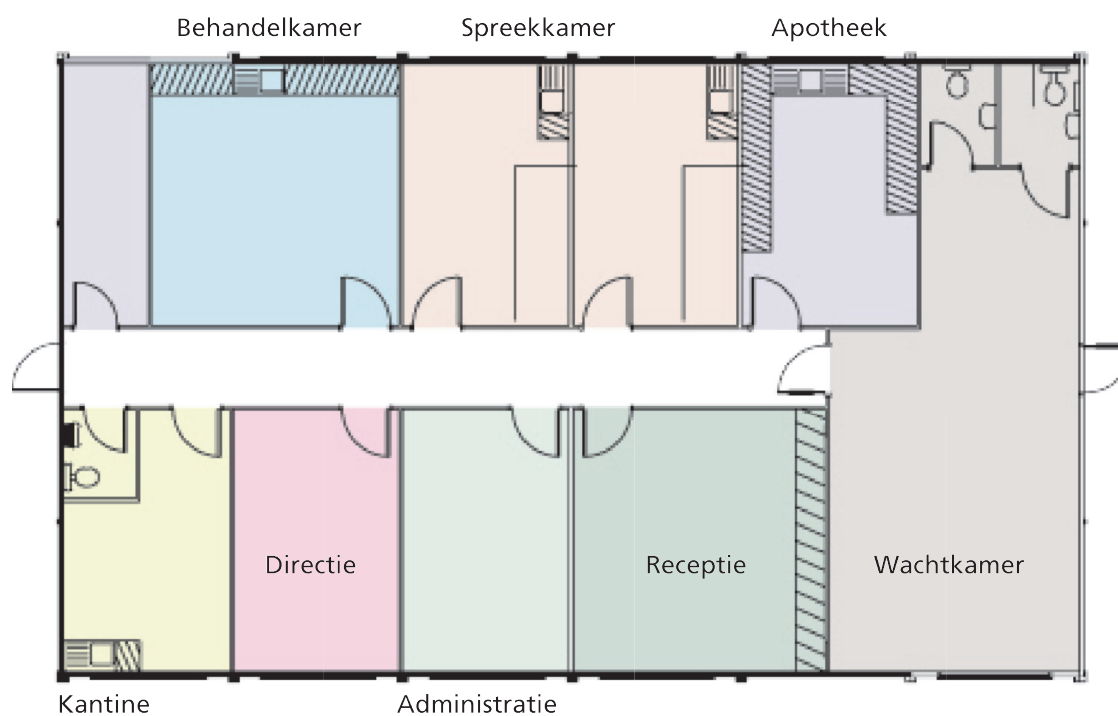

Portakabin®

Quality - this time - next time - every time

Ultima kliniek – vloeroppervlak 234,52 m²

Voor meer informatie contacteert u uw lokale verhuurcentrum op: 0800 3456 000