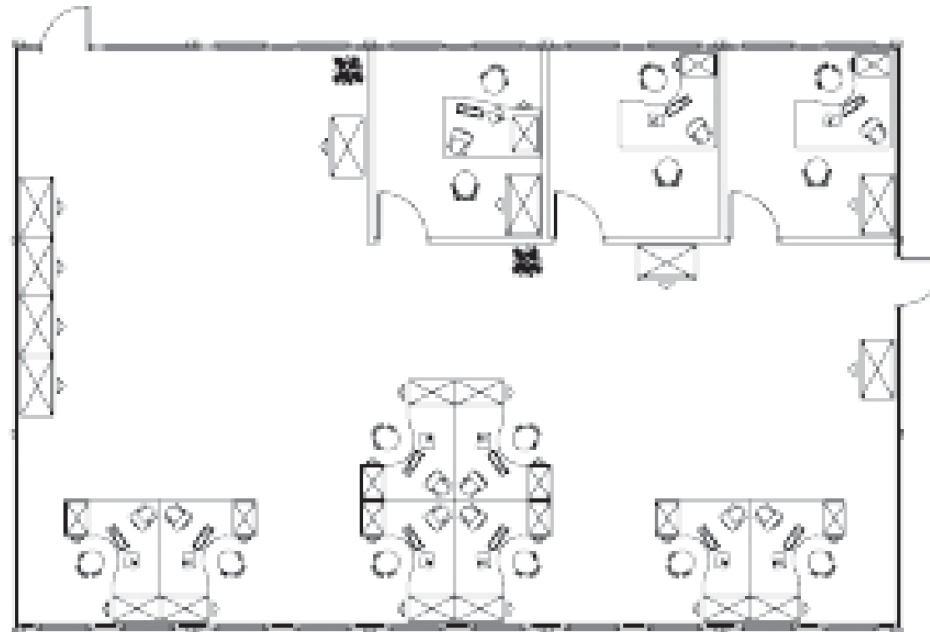

Portakabin[®]

Quality - this time - next time - every time

UN092 Geschakeld kantoor Ultima – Vloeroppervlak 155,80 m²

Voor meer informatie contacteert u uw lokale verhuurcentrum op: **0800 3456 000**