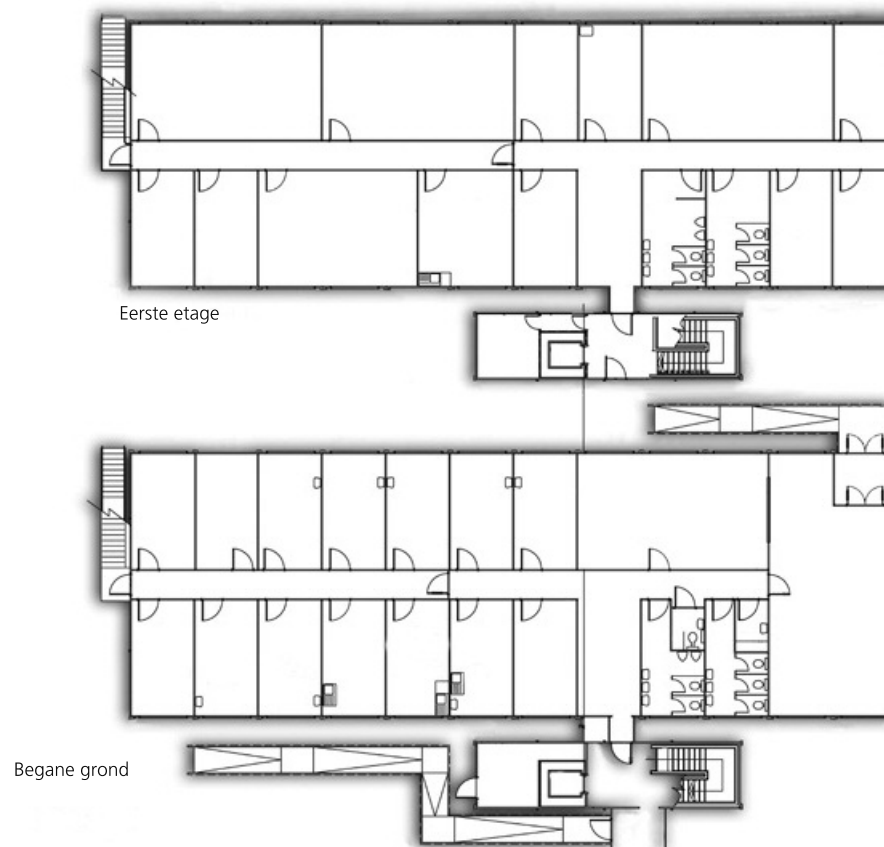

Portakabin®

Quality - this time - next time - every time

Voorbeeld van een
kliniek met 2 etages

Voor meer informatie contacteert u uw lokale verhuurcentrum op: 0800 3456 000