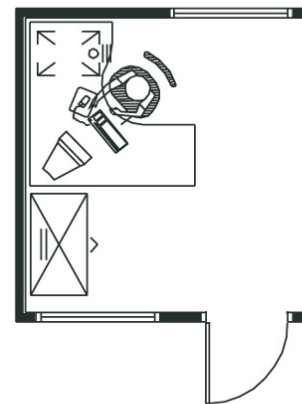

Portakabin[®]

Quality - this time - next time - every time

PK101 Bewakersloge
Pacemaker –
Vloeroppervlak 7,28 m²

Voor meer informatie contacteert u uw lokale verhuurcentrum op: 0800 3456 000