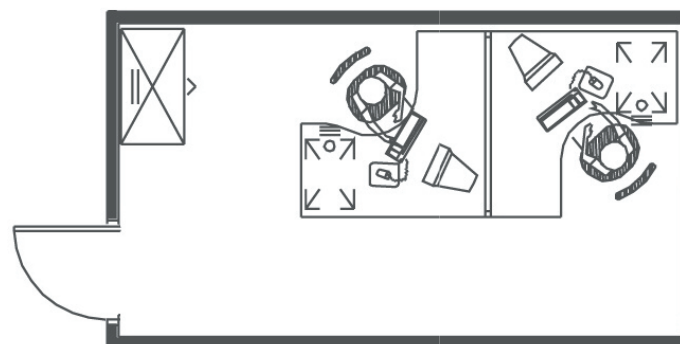

# Portakabin®

Quality - this time - next time - every time

PK161 Kantoor

Pacemaker – Vloeroppervlak 12,46 m<sup>2</sup>

Voor meer informatie contacteert u uw lokale verhuurcentrum op: 0800 3456 000