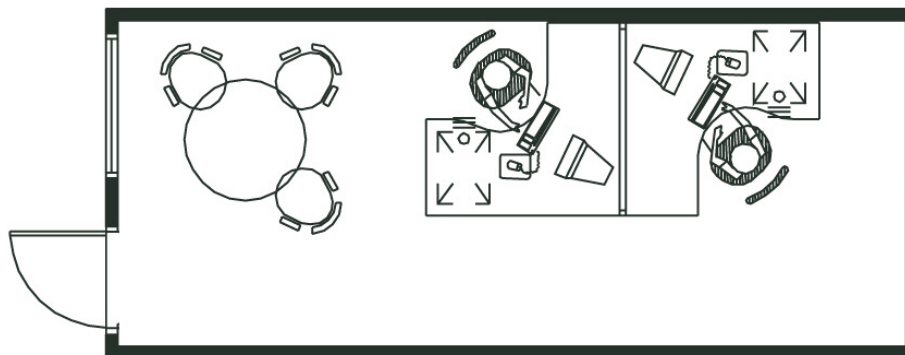

**Portakabin**<sup>®</sup>

Quality - this time - next time - every time

PK202 Kantoor met vergaderhoek  
Pacemaker – Vloeroppervlak 17,18 m<sup>2</sup>

Voor meer informatie contacteert u uw lokale verhuurcentrum op: 0800 3456 000