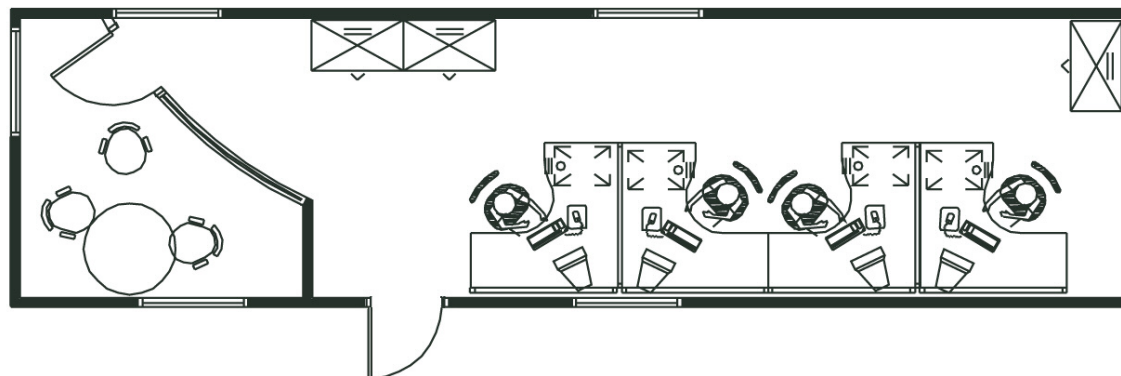

Portakabin®

Quality - this time - next time - every time

TN154 Kantoor met aparte vergaderruimte
Titan – Vloeroppervlak 53,78 m²

Voor meer informatie contacteert u uw lokale verhuurcentrum op: 0800 3456 000