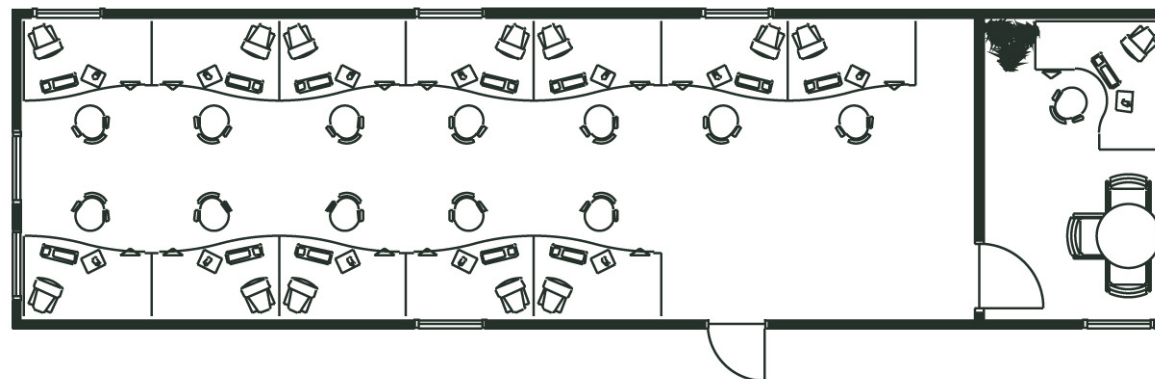

# Portakabin®

Quality - this time - next time - every time

TN154 Kantoor Titan – Vloeroppervlak 54,58 m<sup>2</sup>

Voor meer informatie contacteert u uw lokale verhuurcentrum op: 0800 3456 000