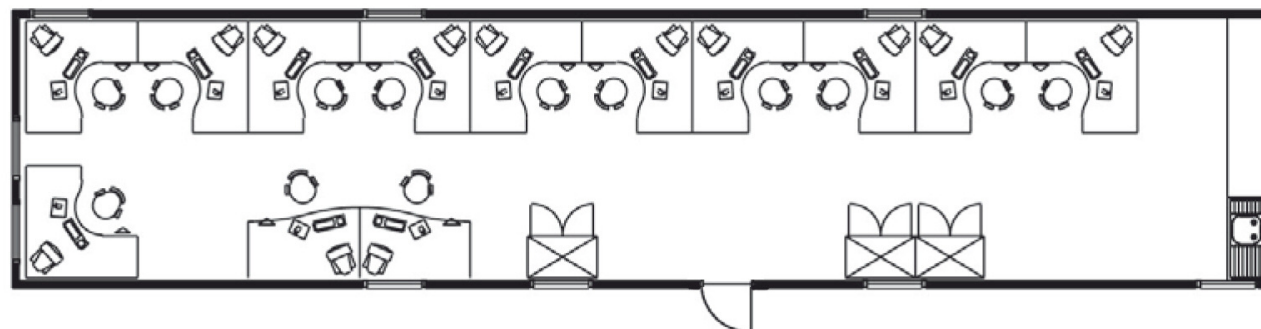

Portakabin®

Quality - this time - next time - every time

TN184 Kantoor met keukenblokje Titan – Vloeroppervlak 67,26 m²

Voor meer informatie contacteert u uw lokale verhuurcentrum op: 0800 3456 000