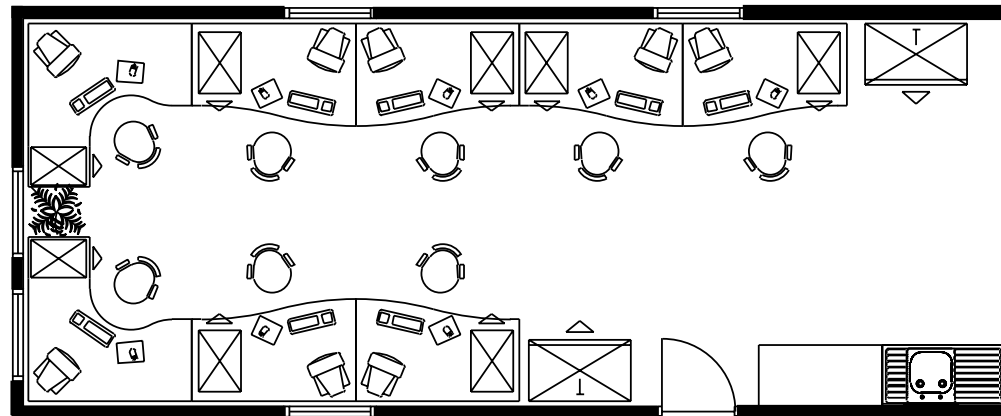

Portakabin®

Quality - this time - next time - every time

Voor meer informatie contacteert u uw lokale verhuurcentrum op: 0800 3456 000