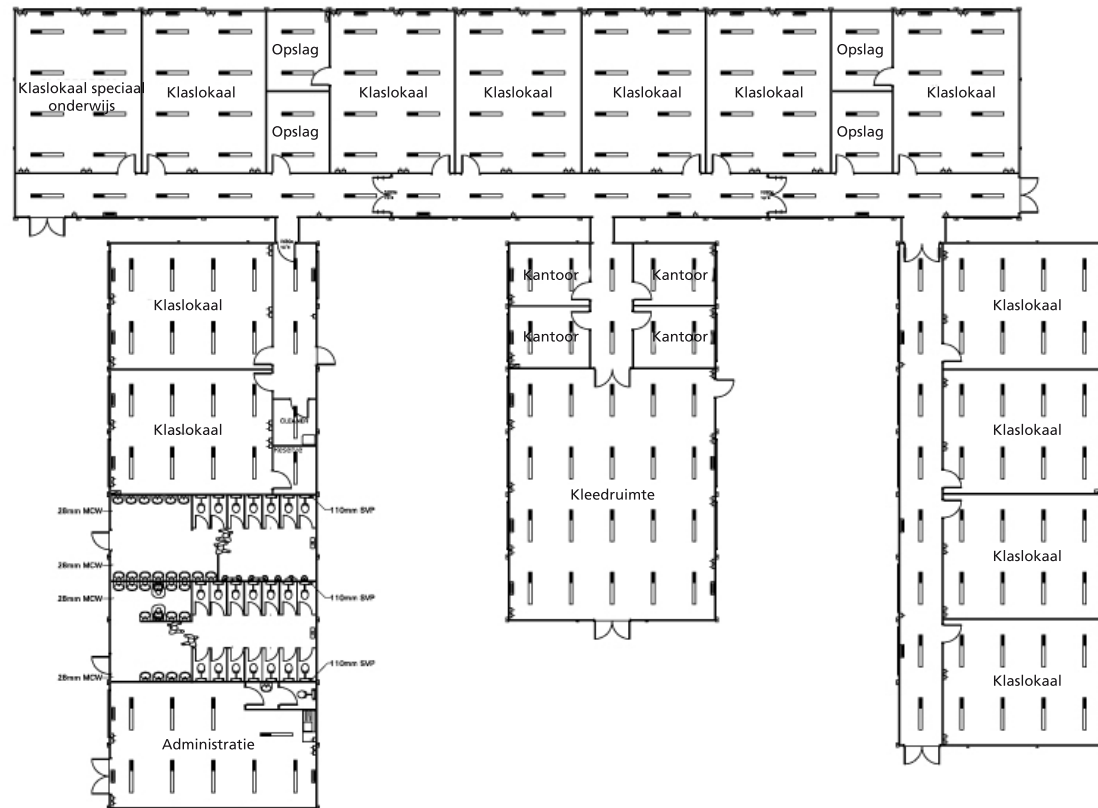

# Portakabin®

Quality - this time - next time - every time

Totaal vloeroppervlak 1102 m<sup>2</sup>

Voor meer informatie contacteert u uw lokale verhuurcentrum op: 0800 3456 000