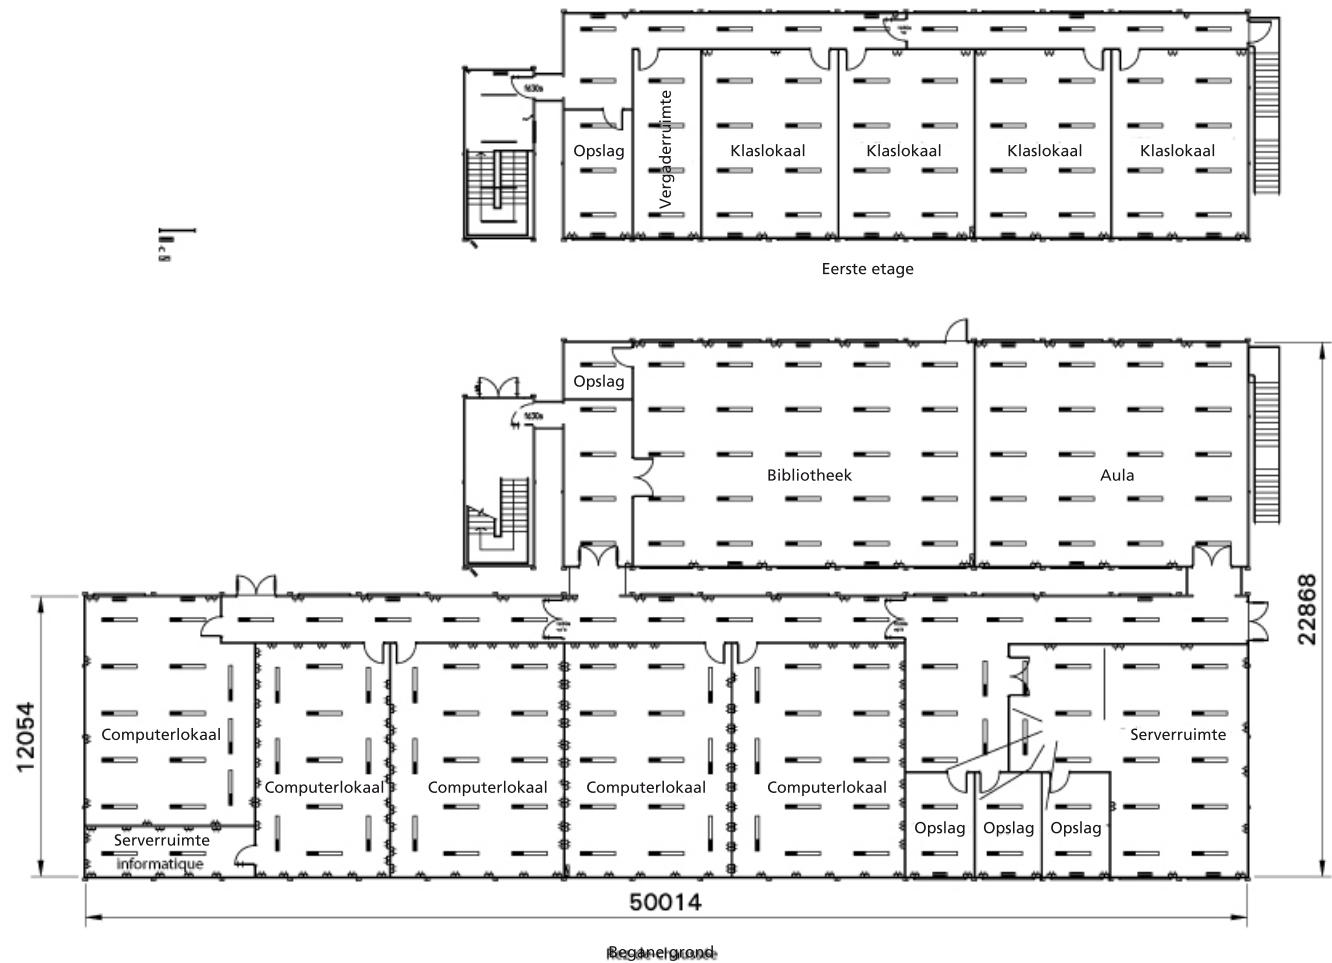

# Portakabin®

Quality - this time - next time - every time

Totaal vloeroppervlak: 1168 m<sup>2</sup>

Voor meer informatie contacteert u uw lokale verhuurcentrum op: 0800 3456 000