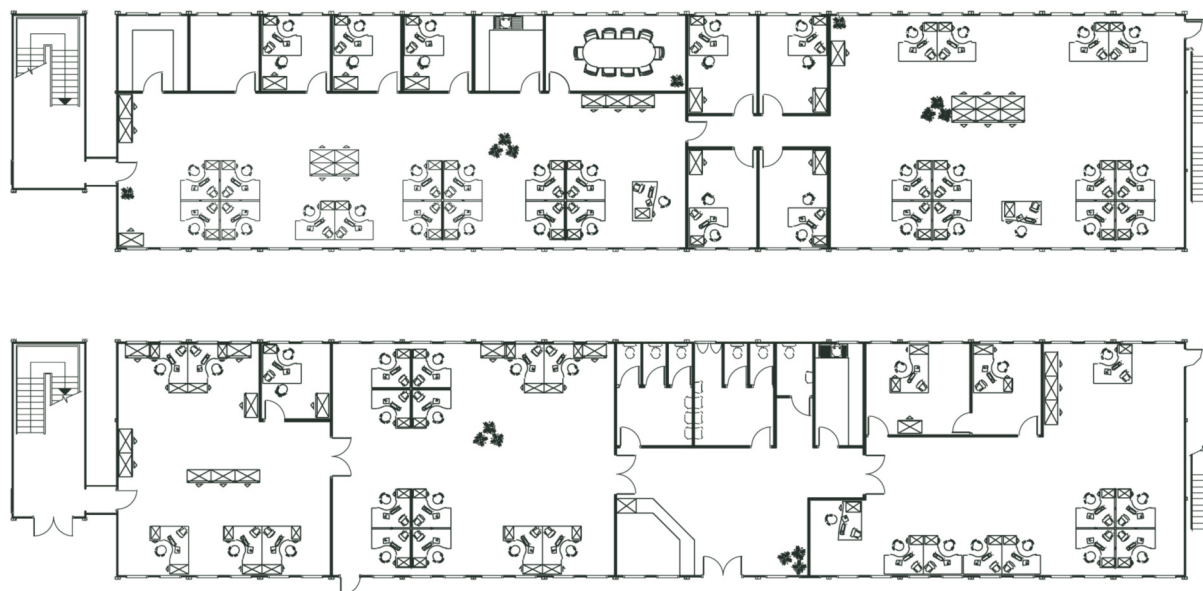

Portakabin®

Quality - this time - next time - every time

UN092 Geschakeld kantoor met twee etages
Ultima – Vloeroppervlak 848,20 m² (2x424,10 m²)

Voor meer informatie contacteert u uw lokale verhuurcentrum op: 0800 3456 000