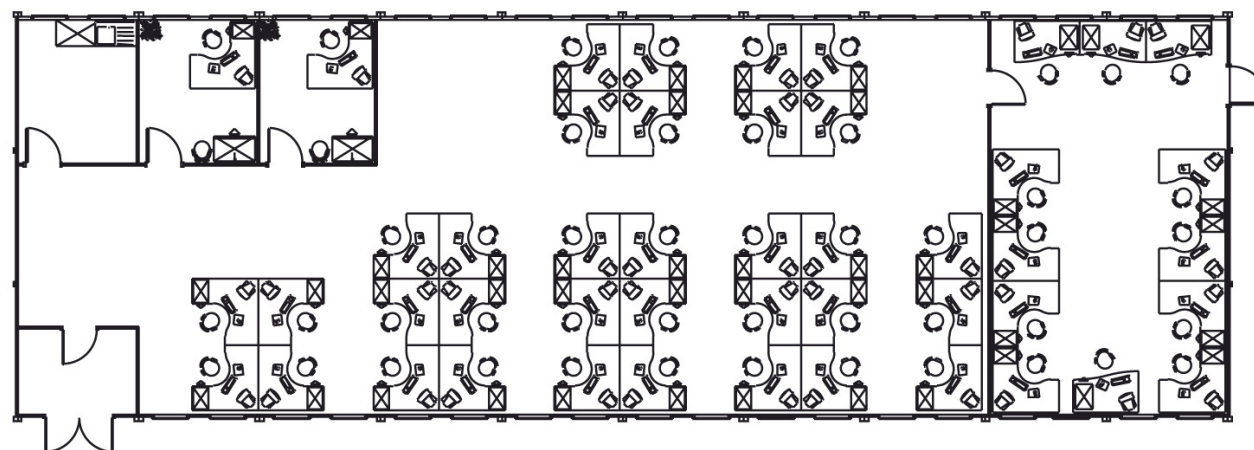

Portakabin[®]

Quality - this time - next time - every time

UN092 Geschakeld kantoor Ultima – Vloeroppervlak 155,80 m²

Voor meer informatie contacteert u uw lokale verhuurcentrum op: 0800 3456 000