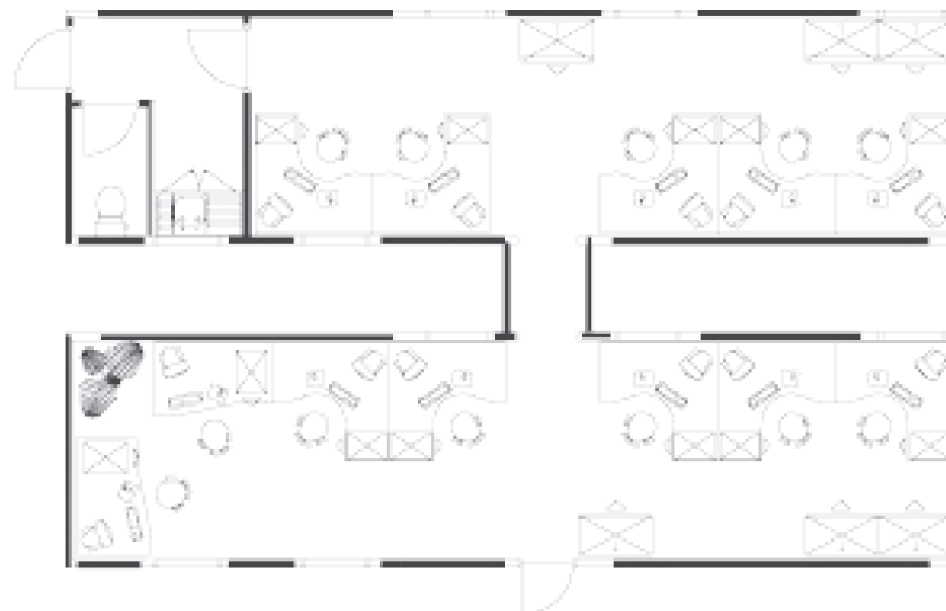

Portakabin®

Quality - this time - next time - every time

PK402 Geschakeld kantoor met sanitair
Pacemaker – Vloeroppervlak 76,04 m²

Voor meer informatie contacteert u uw lokale verhuurcentrum op: 0800 3456 000