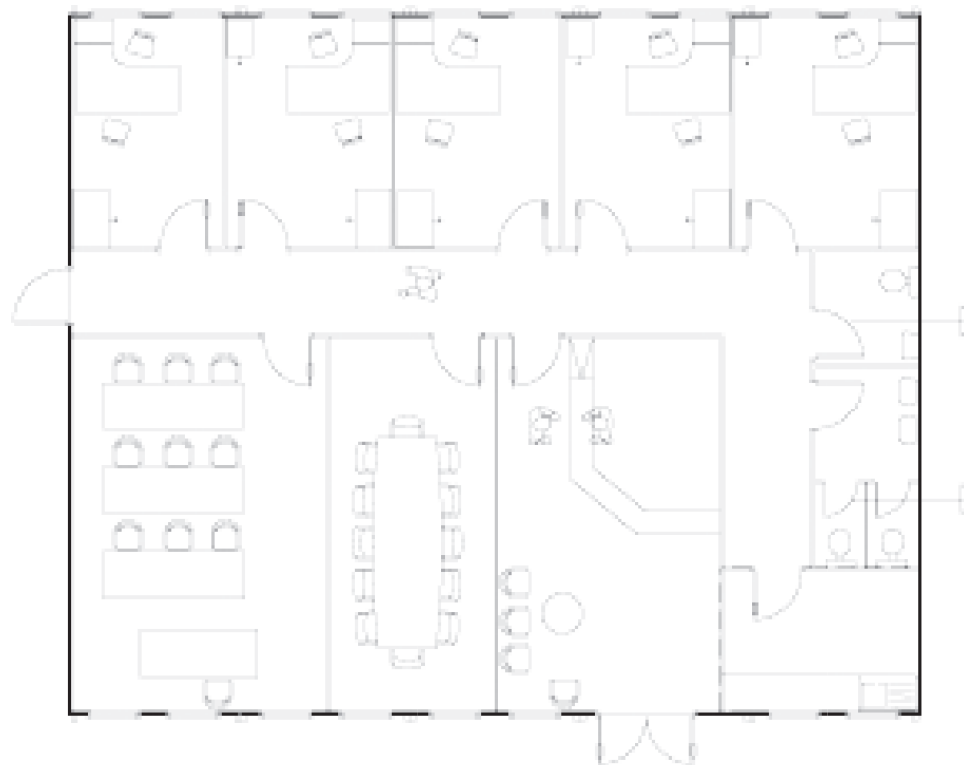

Portakabin®

Quality - this time - next time - every time

UN092 Geschakeld kantoor met tussenwanden Ultima – Vloeroppervlak 155,80 m²

Voor meer informatie contacteert u uw lokale verhuurcentrum op: **0800 3456 000**