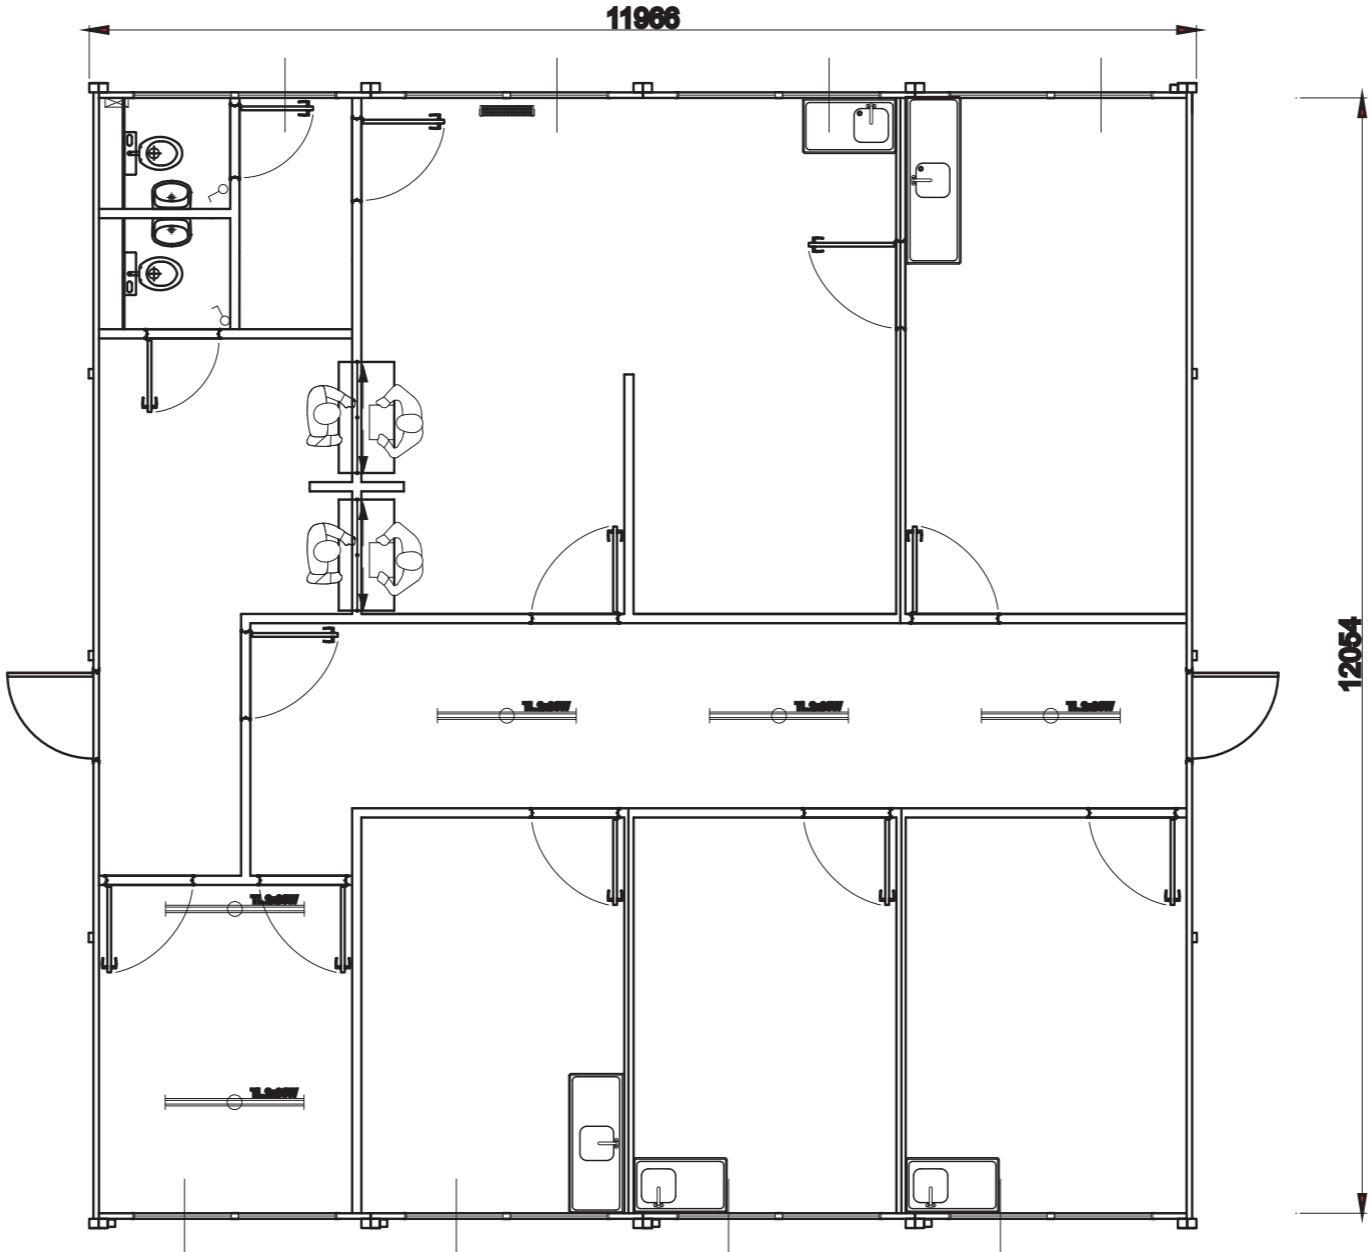

Kootstertille – 4 x DX402

**Portakabin**<sup>®</sup>

Quality - this time - next time - every time

Voor meer informatie

Bel: 0800 3456000