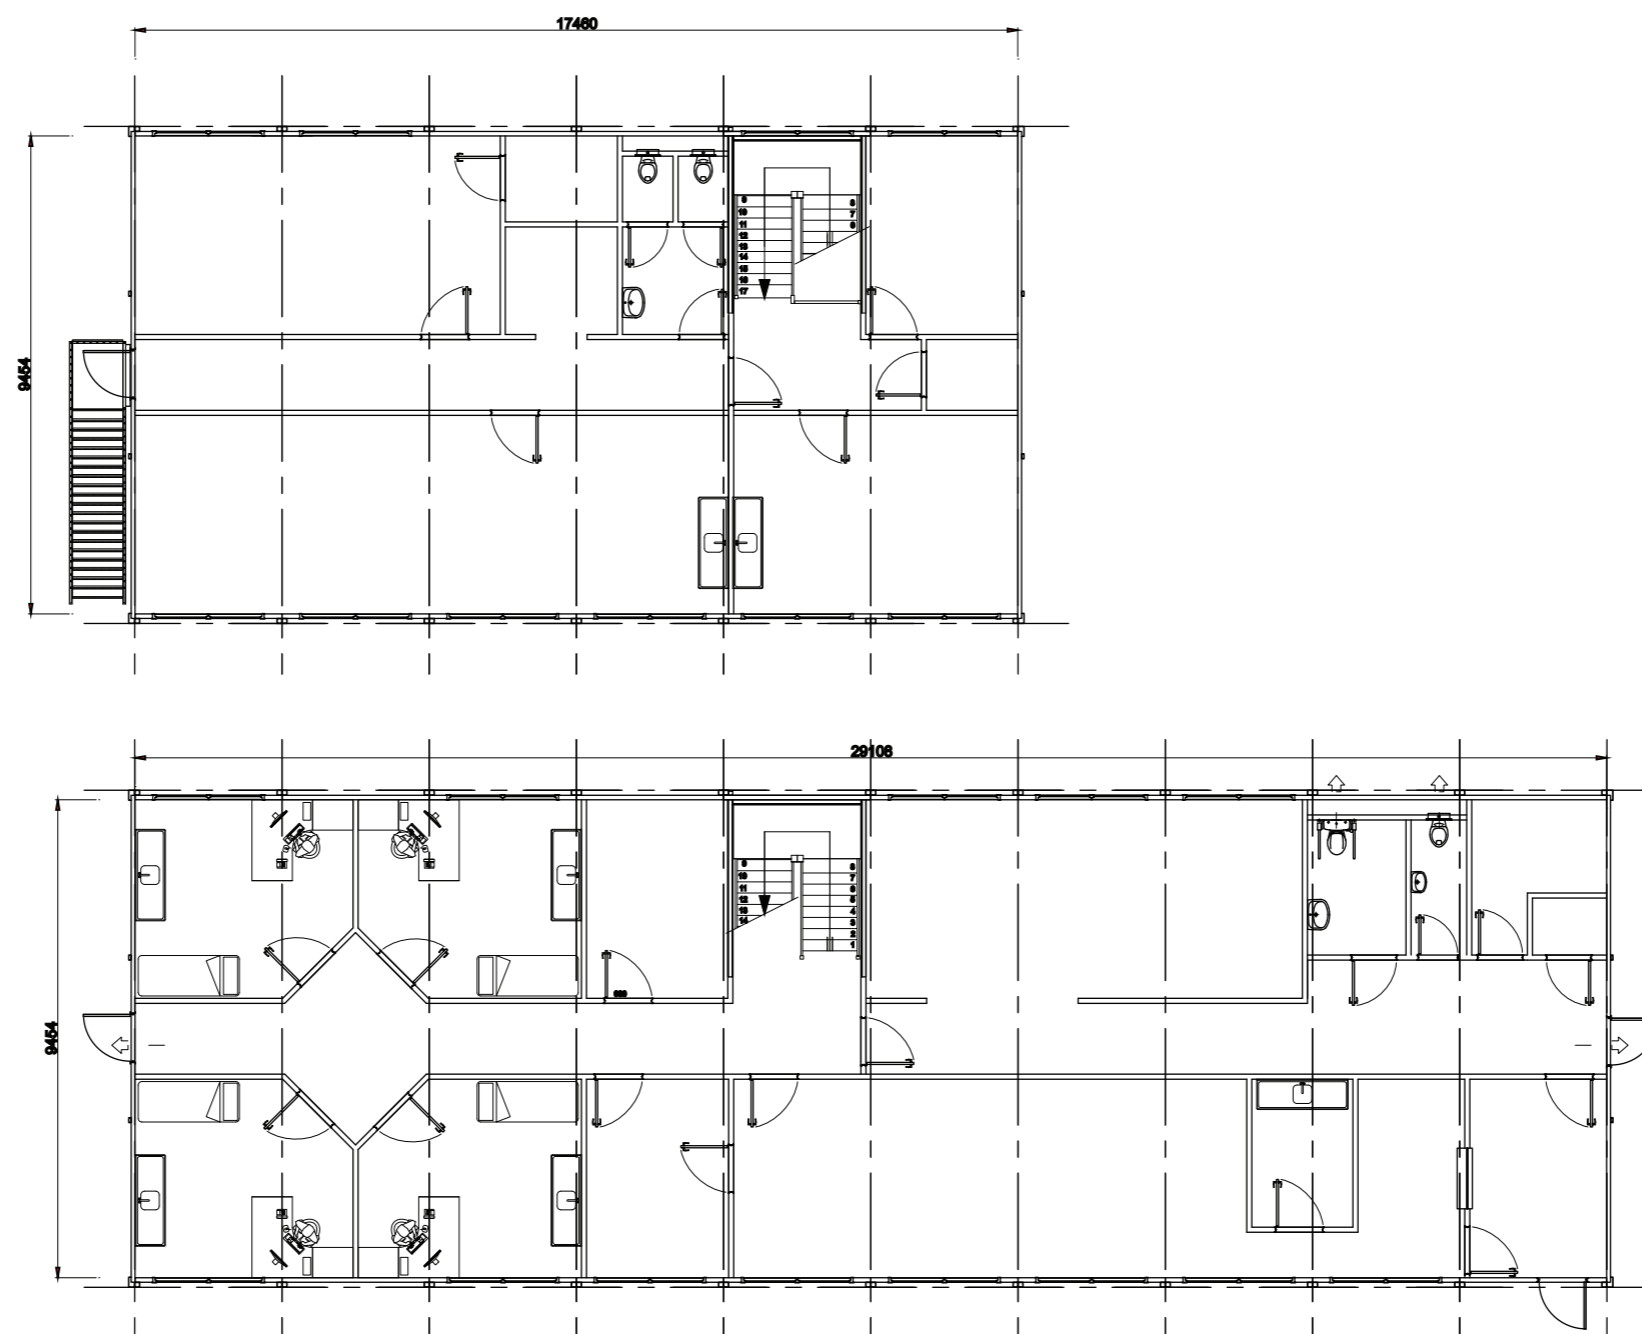

Primair Huisartsenpost – 6 x UN092, 10 x UN092

Portakabin[®]

Quality - this time - next time - every time

Voor meer informatie

Bel: 0800 3456000