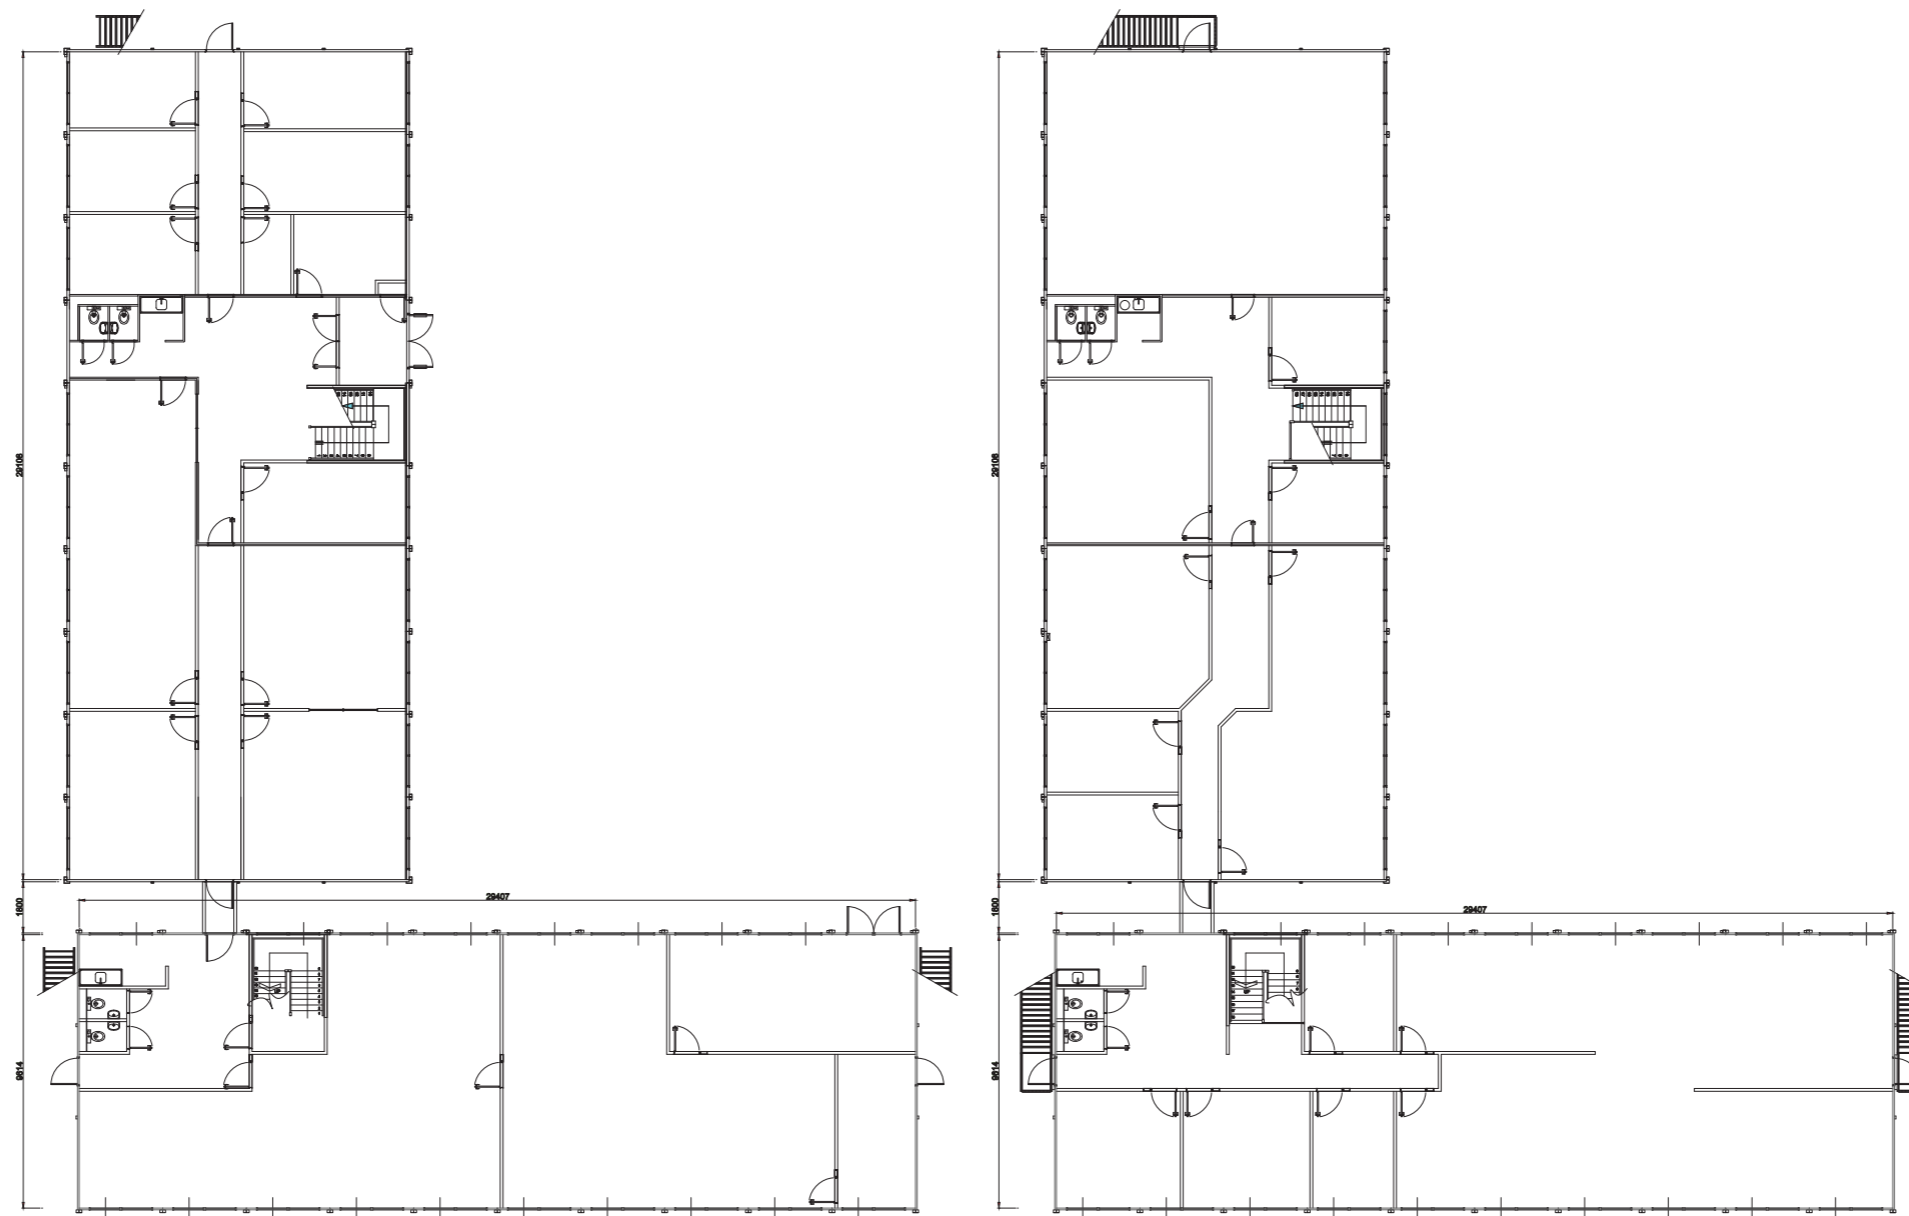

# Rijk Zwaan – 2 x 10 UN122, 2 x 10 UN092

**Portakabin**<sup>®</sup>

Quality - this time - next time - every time

Voor meer informatie

Bel: 0800 3456000