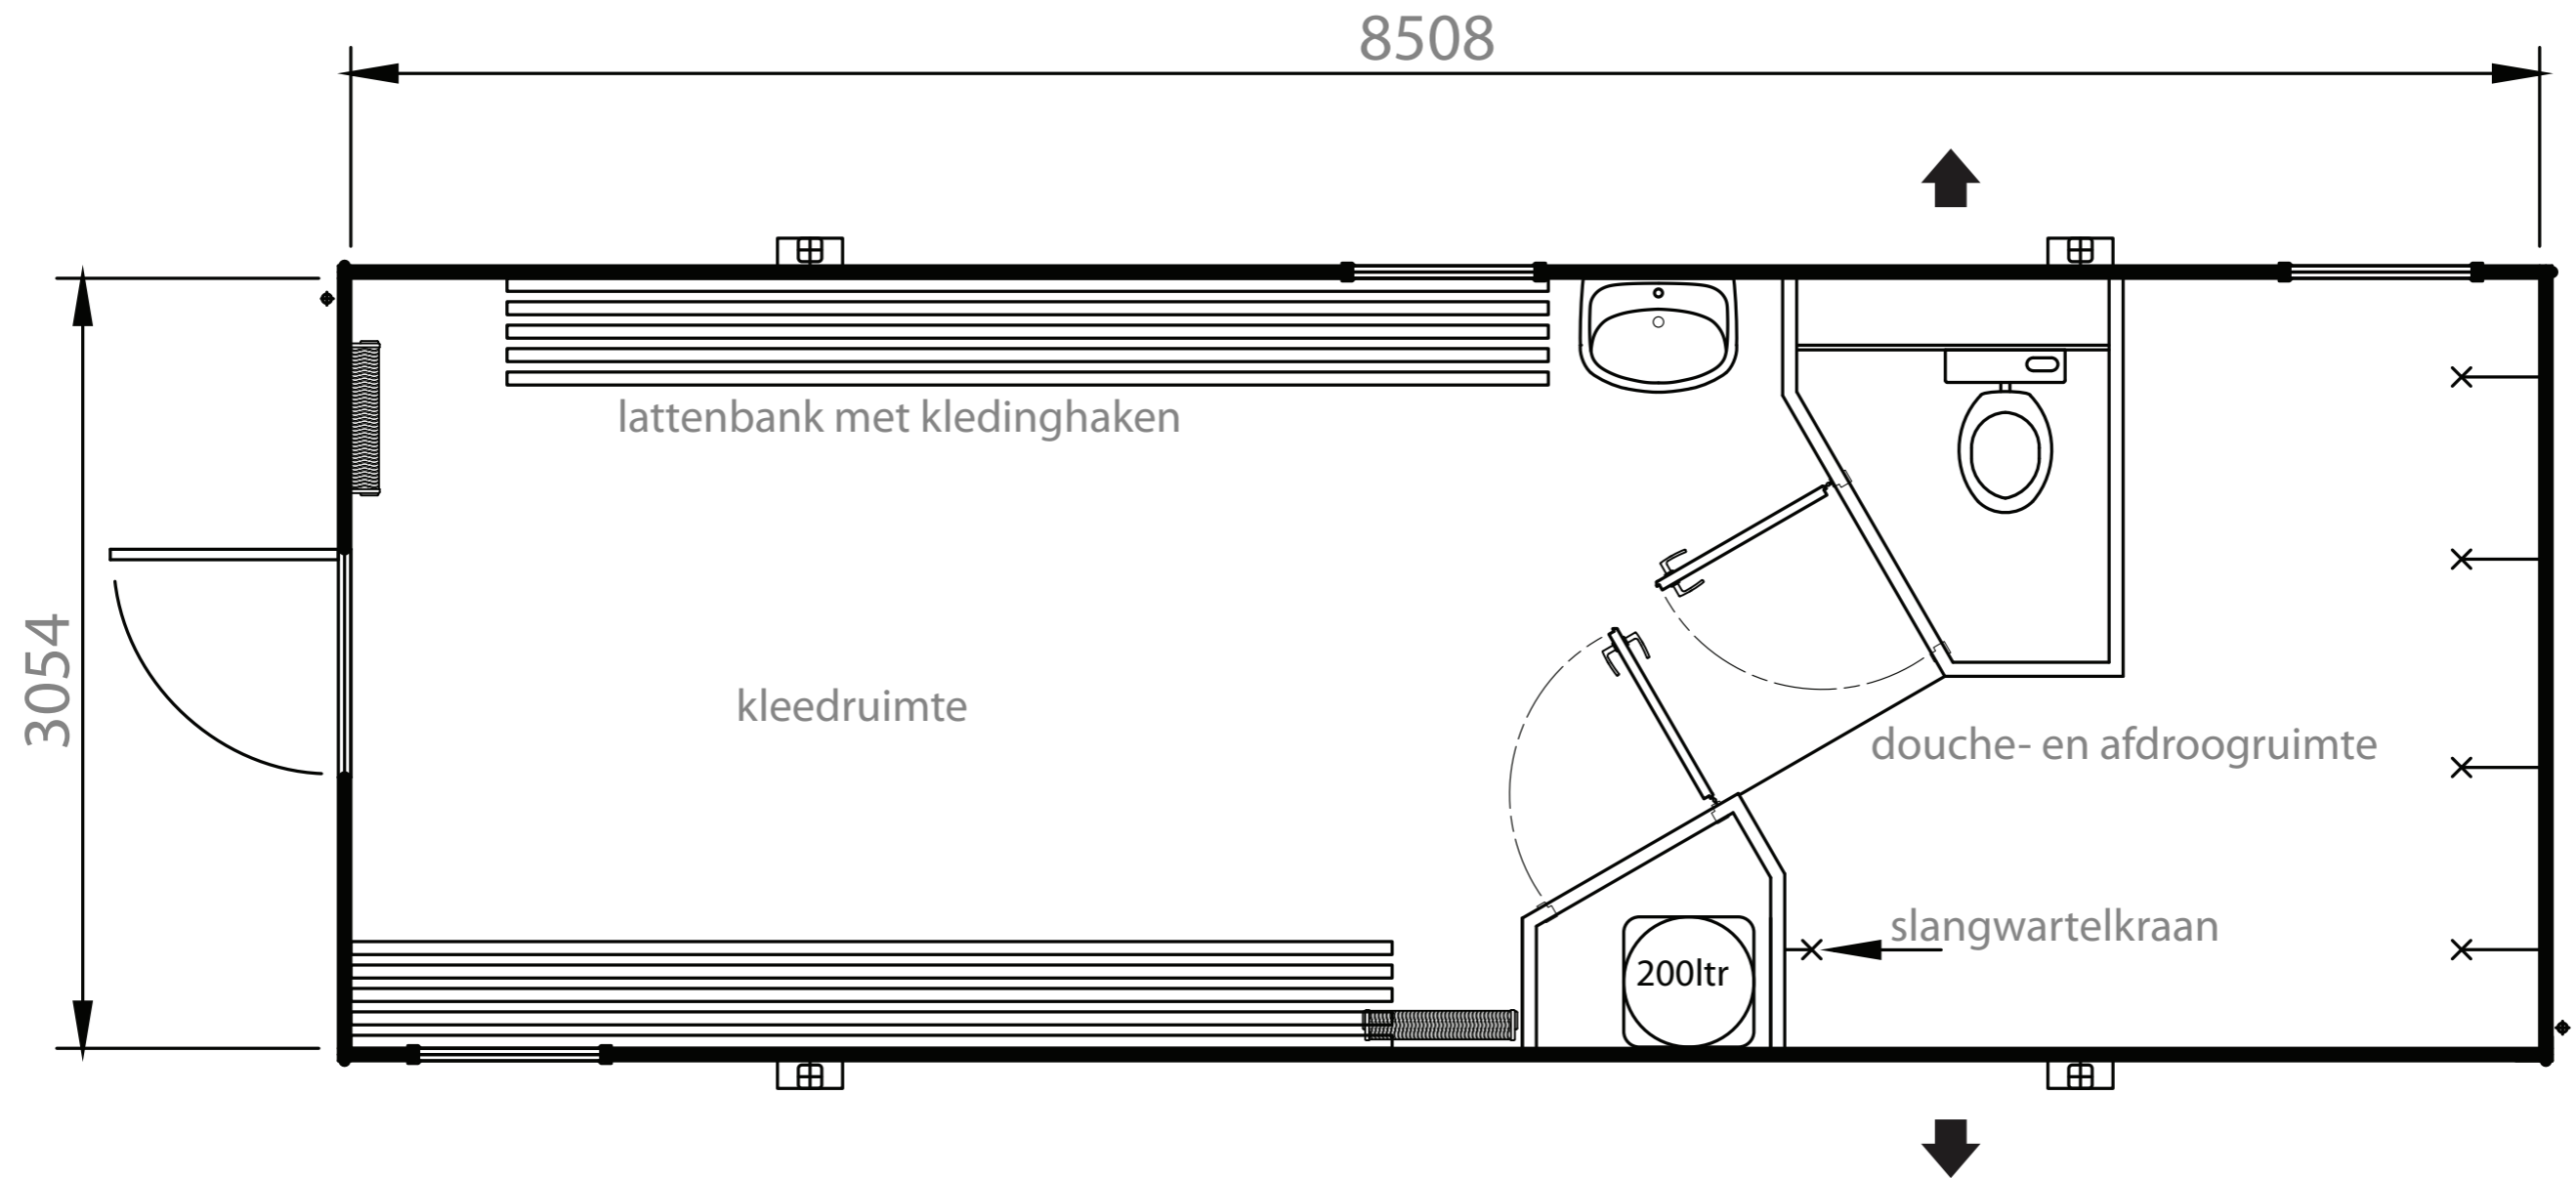

Indeling volledig uitgeruste kleedkamer (externe afmetingen)

Portakabin[®]

Quality - this time - next time - every time

Voor meer informatie

Bel: 0800 3456000