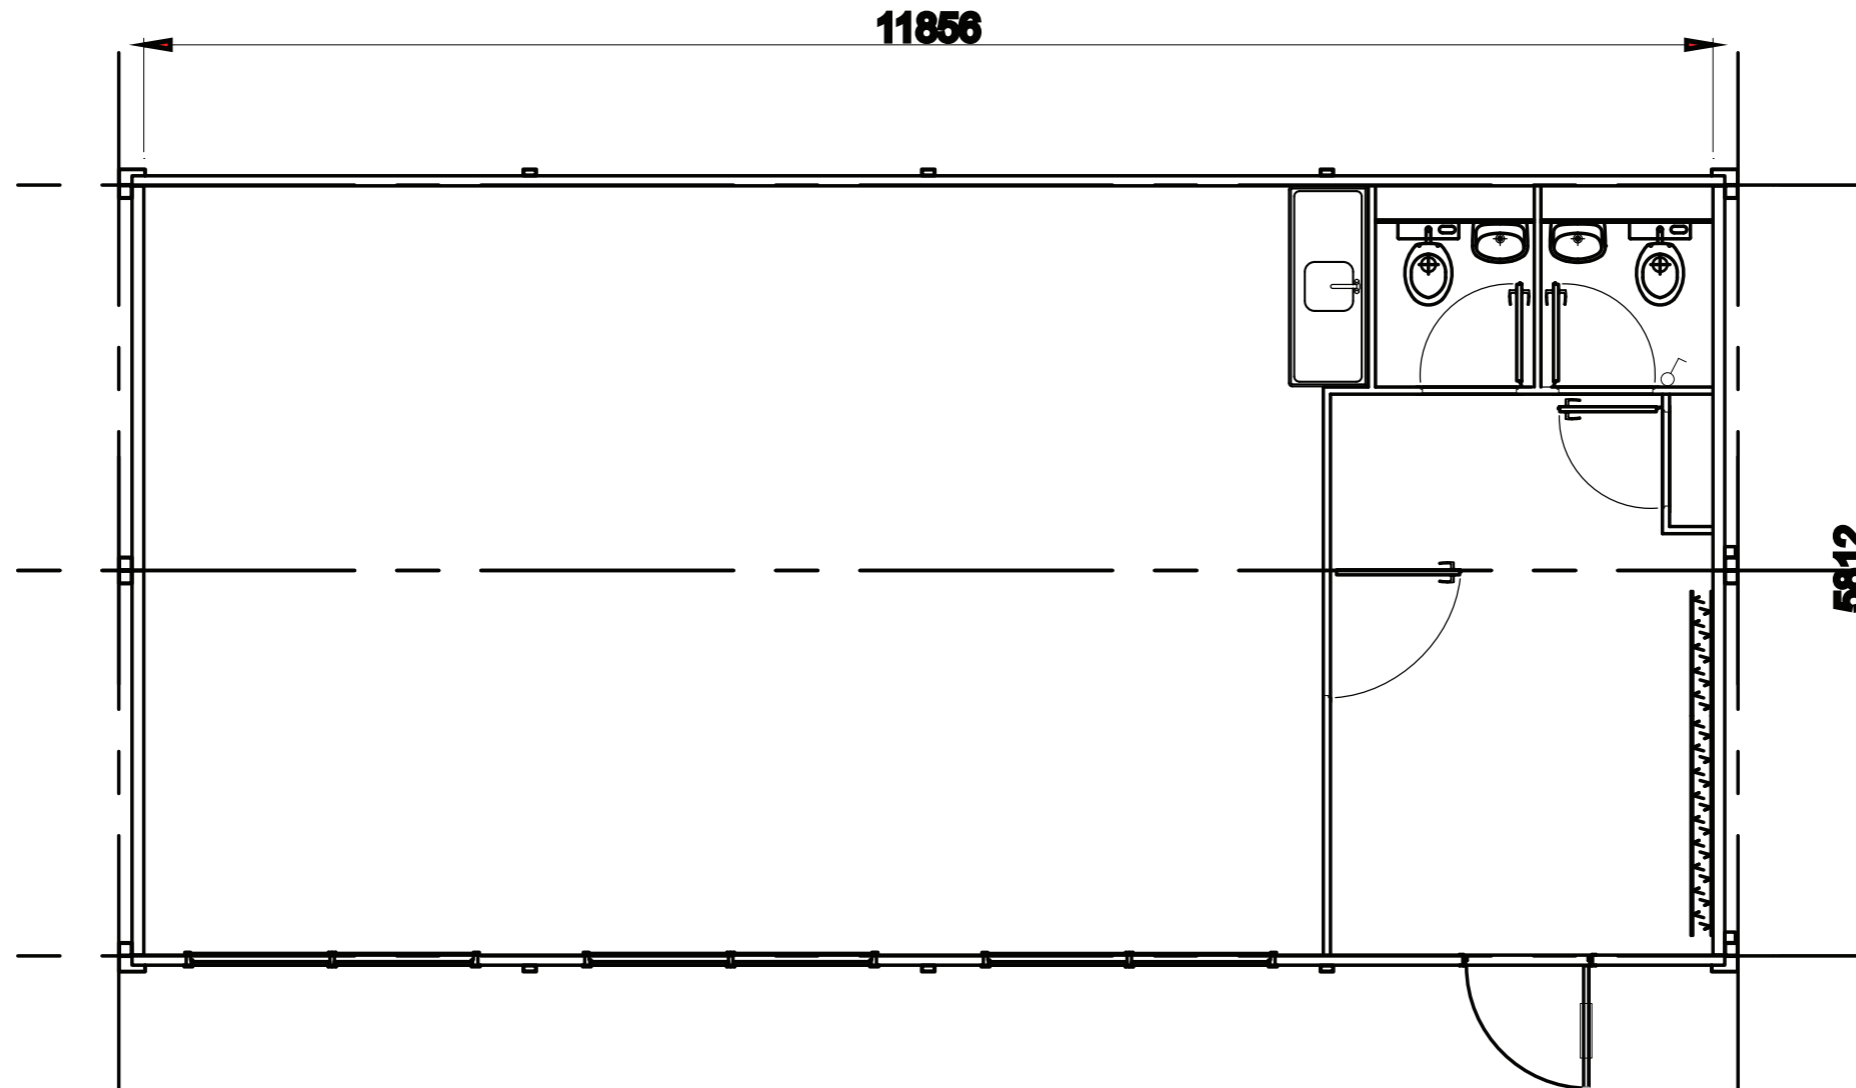

1 lokaal met sanitair Ultima – 2 x UN122

Portakabin[®]

Quality - this time - next time - every time

Voor meer informatie

Bel: 0800 3456000