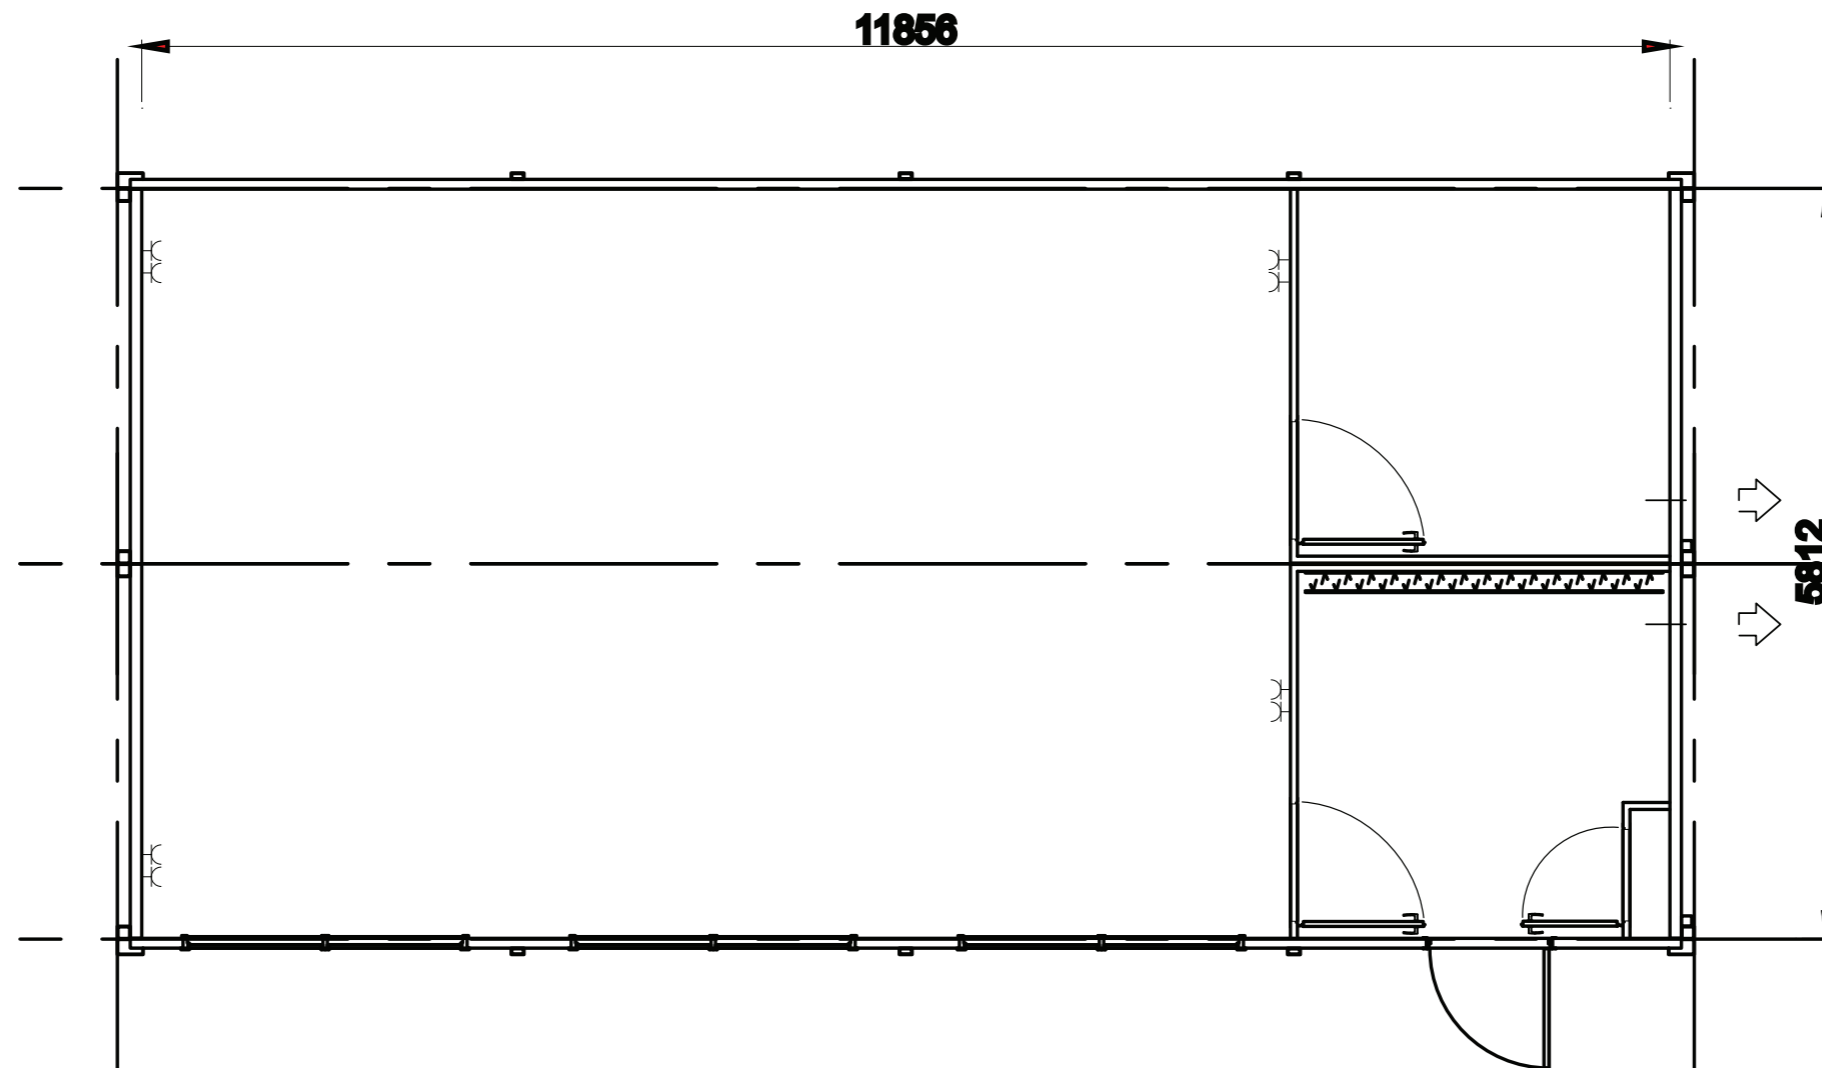

1 lokaal zonder sanitair Ultima – 2 x UN122

**Portakabin**<sup>®</sup>

Quality - this time - next time - every time

Voor meer informatie

Bel: 0800 3456000