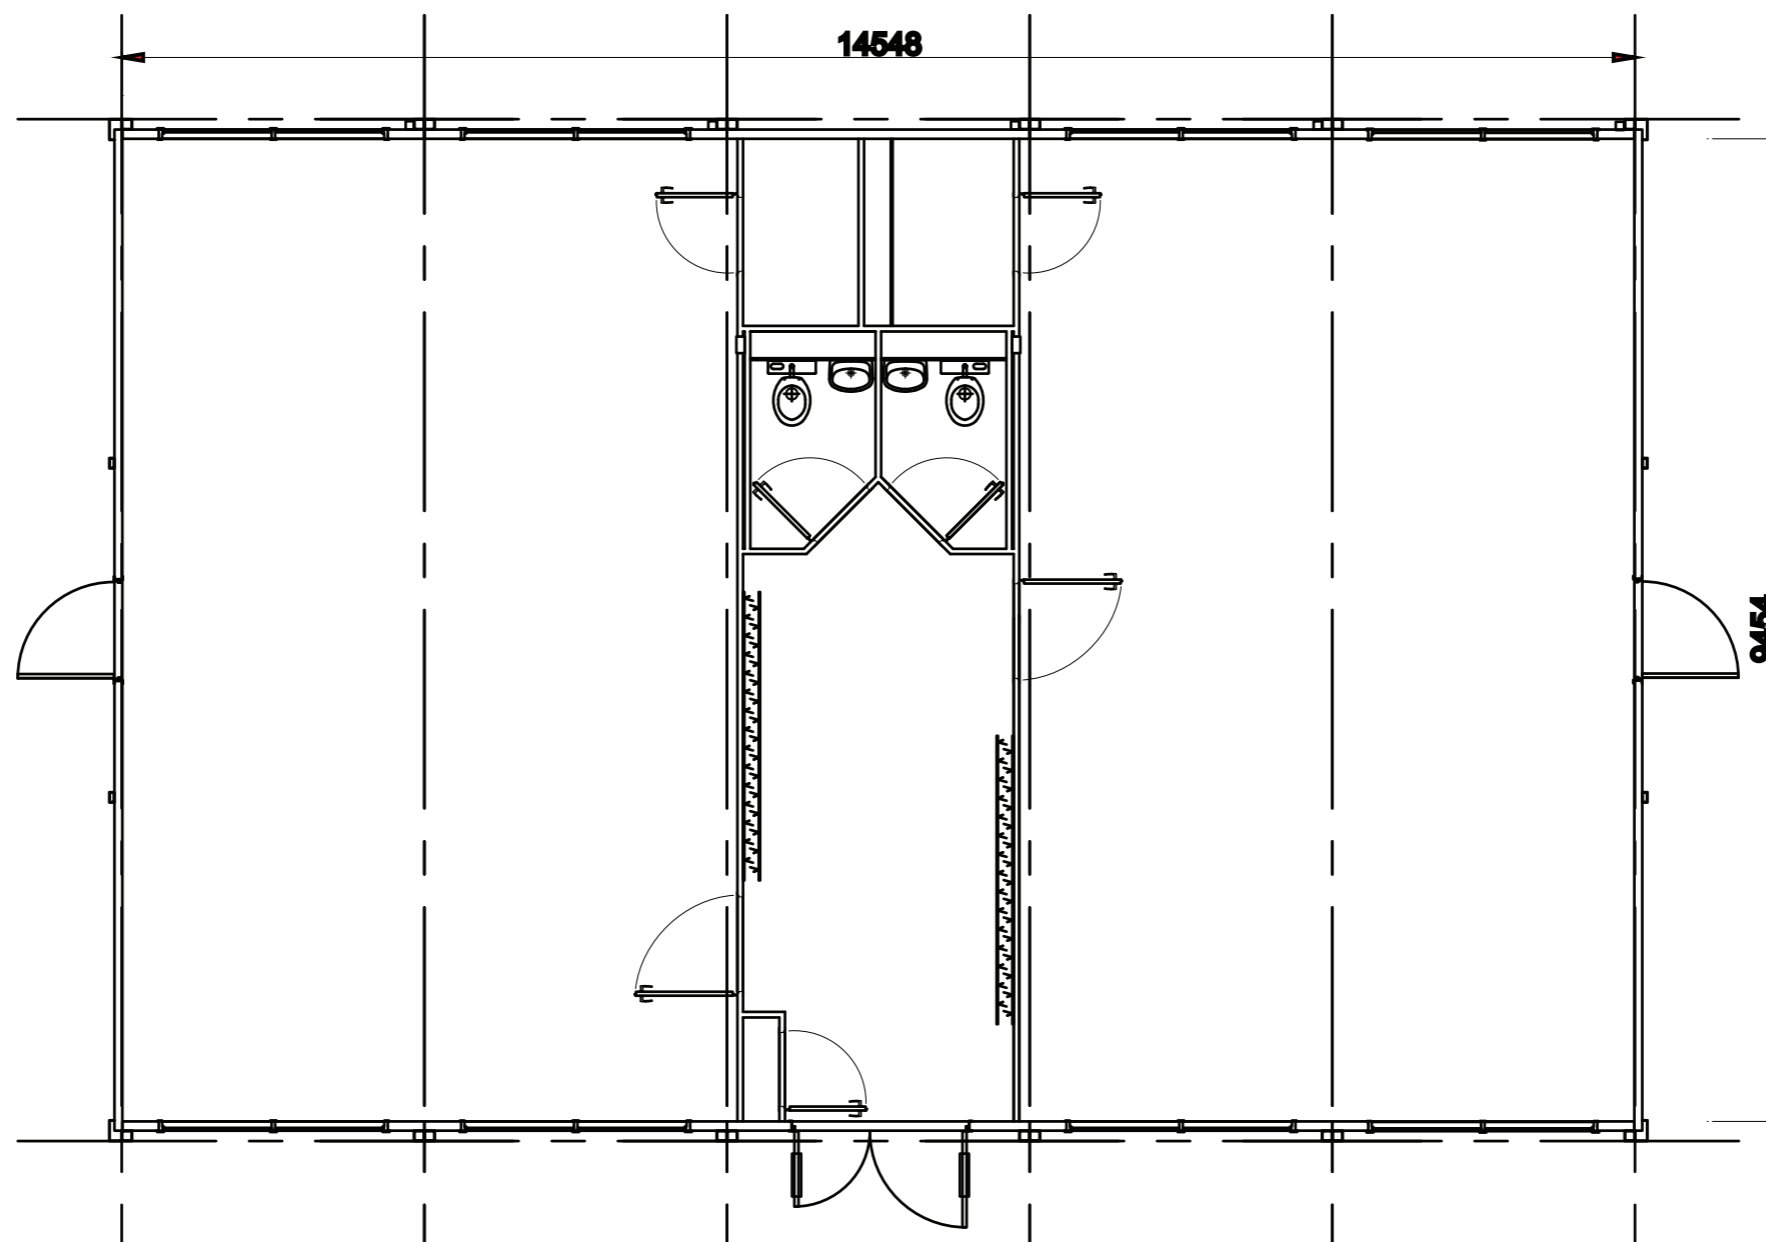

2 lokalen – 5 x UN092

**Portakabin**<sup>®</sup>

Quality - this time - next time - every time

Voor meer informatie

Bel: 0800 3456000