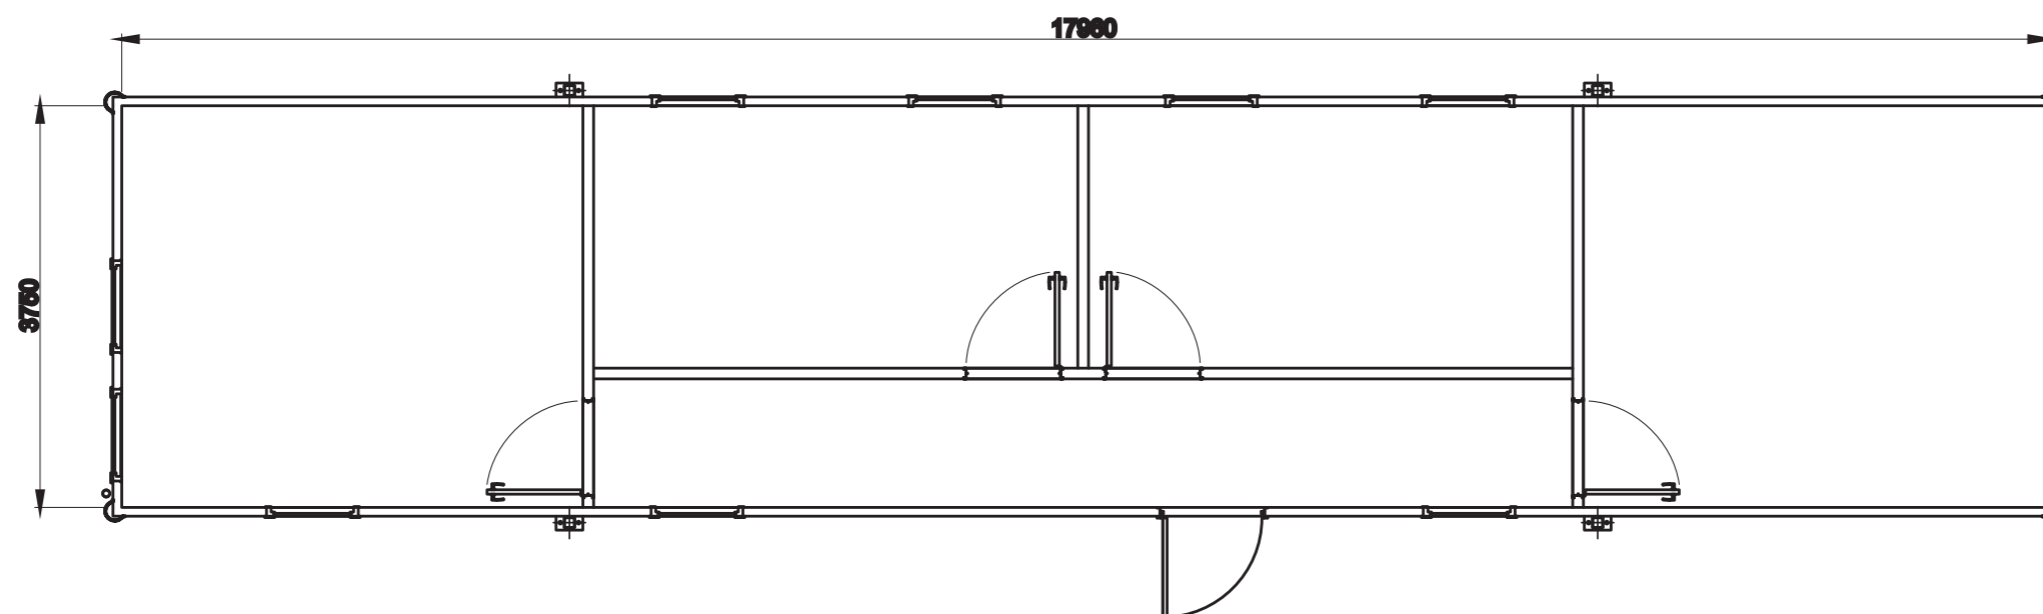

Amphia – TN184

Portakabin[®]

Quality - this time - next time - every time

Voor meer informatie

Bel: 0800 3456000