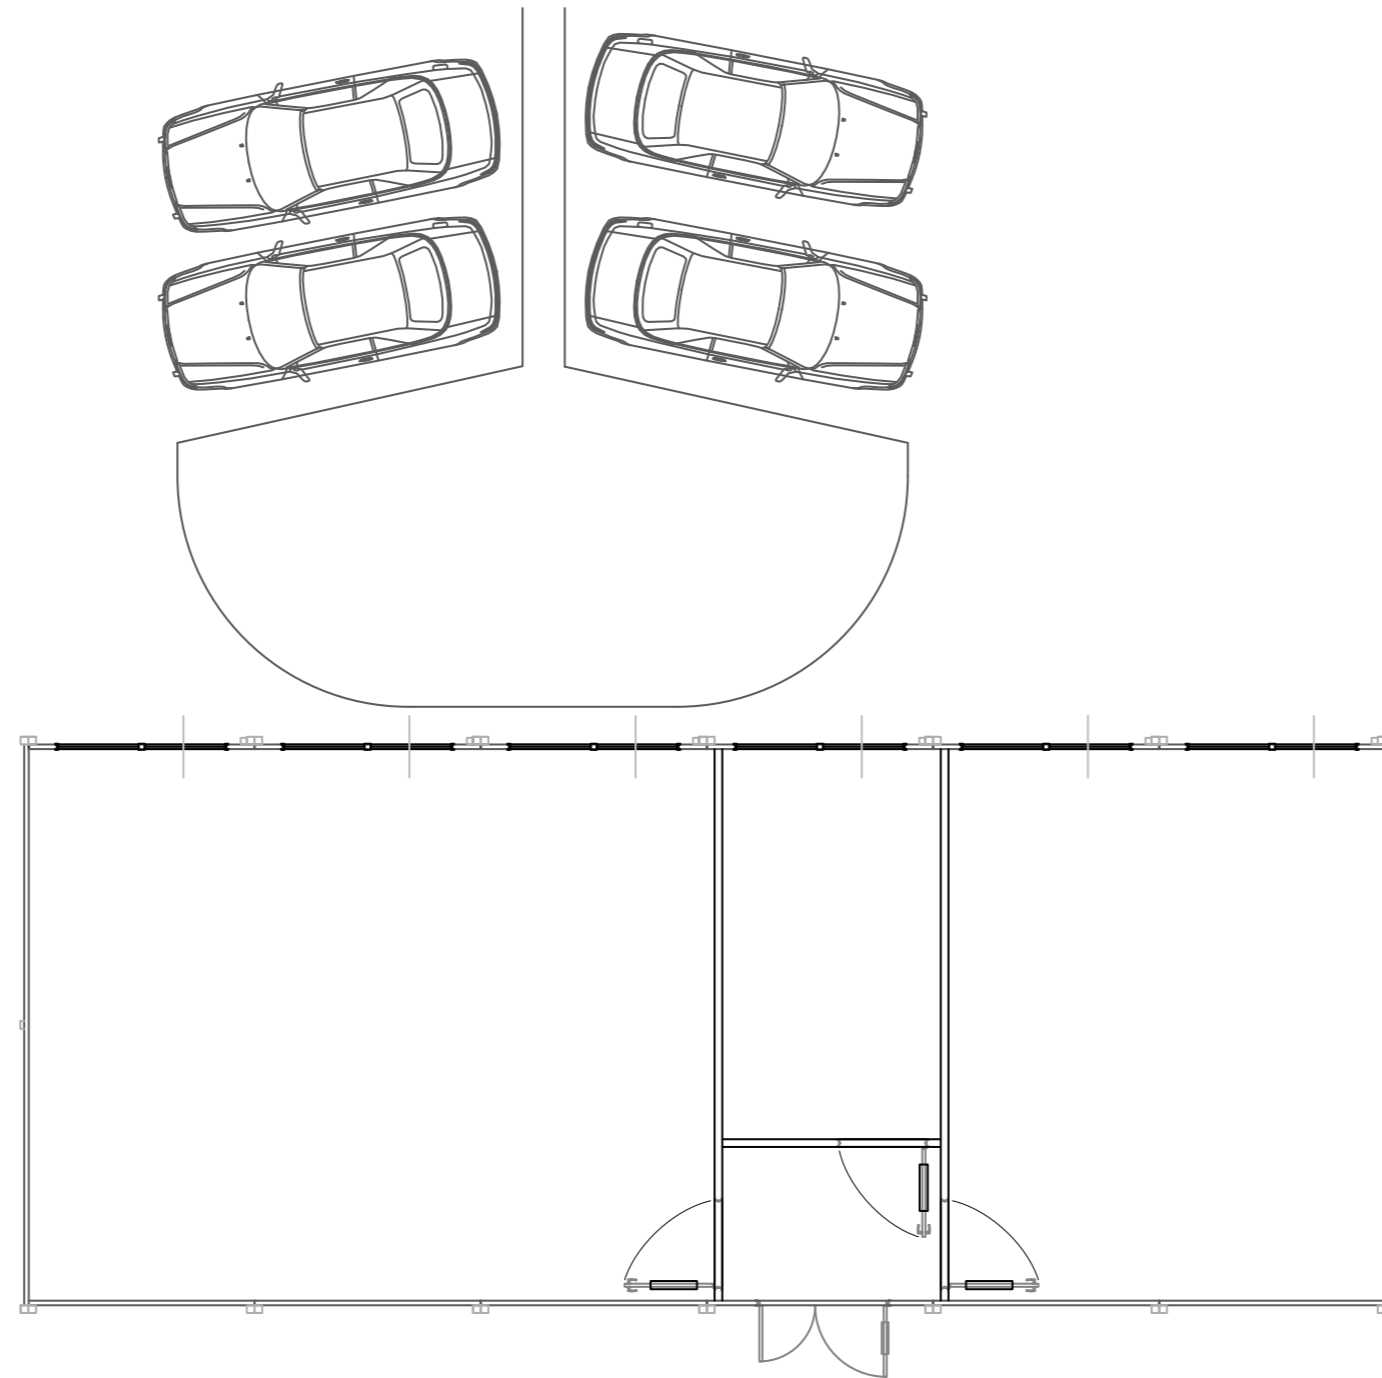

# Arthrogen-AMC – 6 x DX242

**Portakabin**<sup>®</sup>

Quality - this time - next time - every time

Voor meer informatie

Bel: 0800 3456000