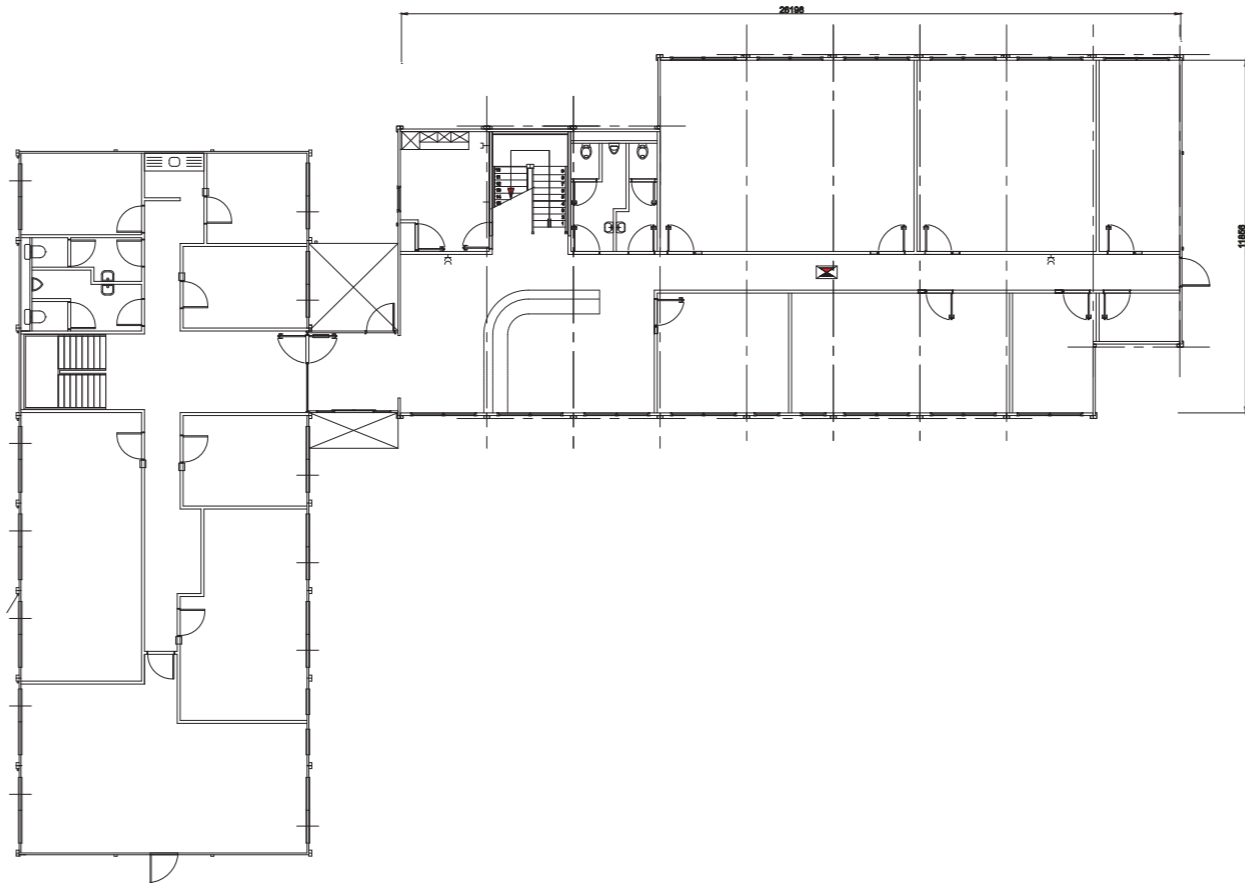

Cyclus – 16 x UN092, 10 x UN122

Portakabin[®]

Quality - this time - next time - every time

Voor meer informatie

Bel: 0800 3456000