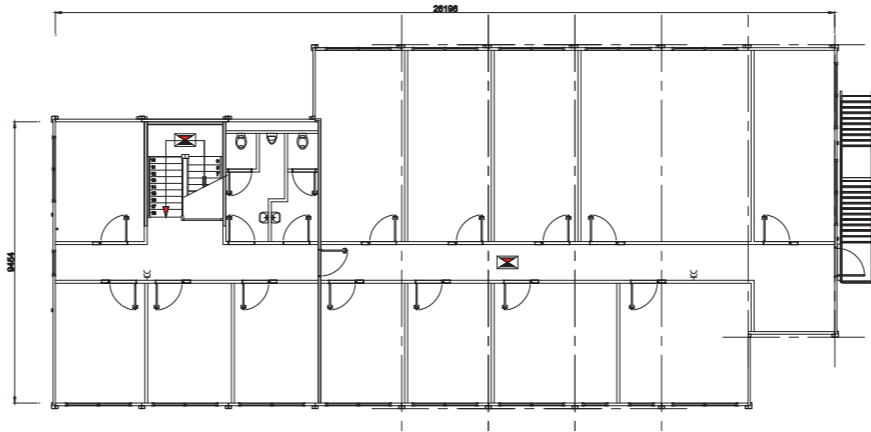

Cyclus – 16 x UN092, 10 x UN122

Portakabin[®]

Quality - this time - next time - every time

Voor meer informatie

Bel: 0800 3456000