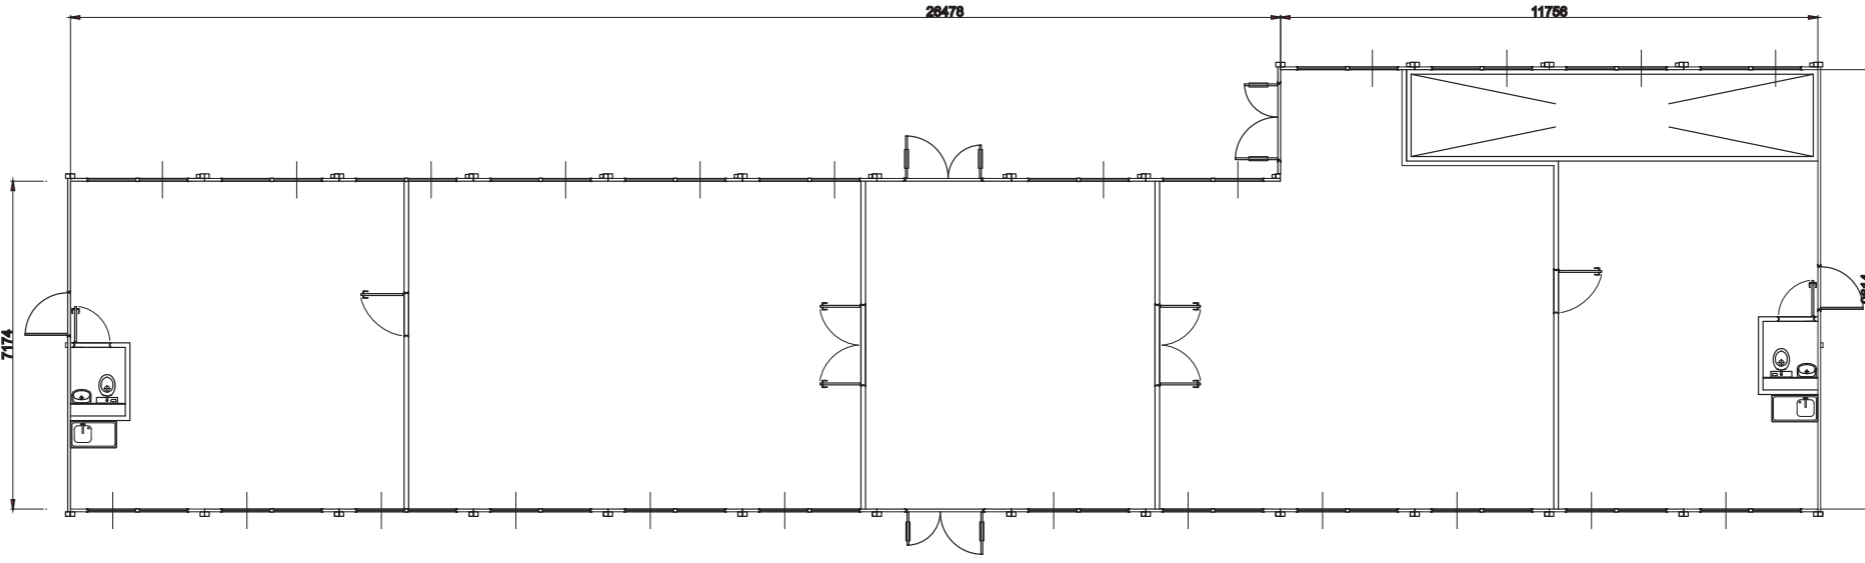

Gemeente Helmond – 13 x DX242, 9 x DX242, 4 x DX322

Voor meer informatie  
Bel: 0800 3456000