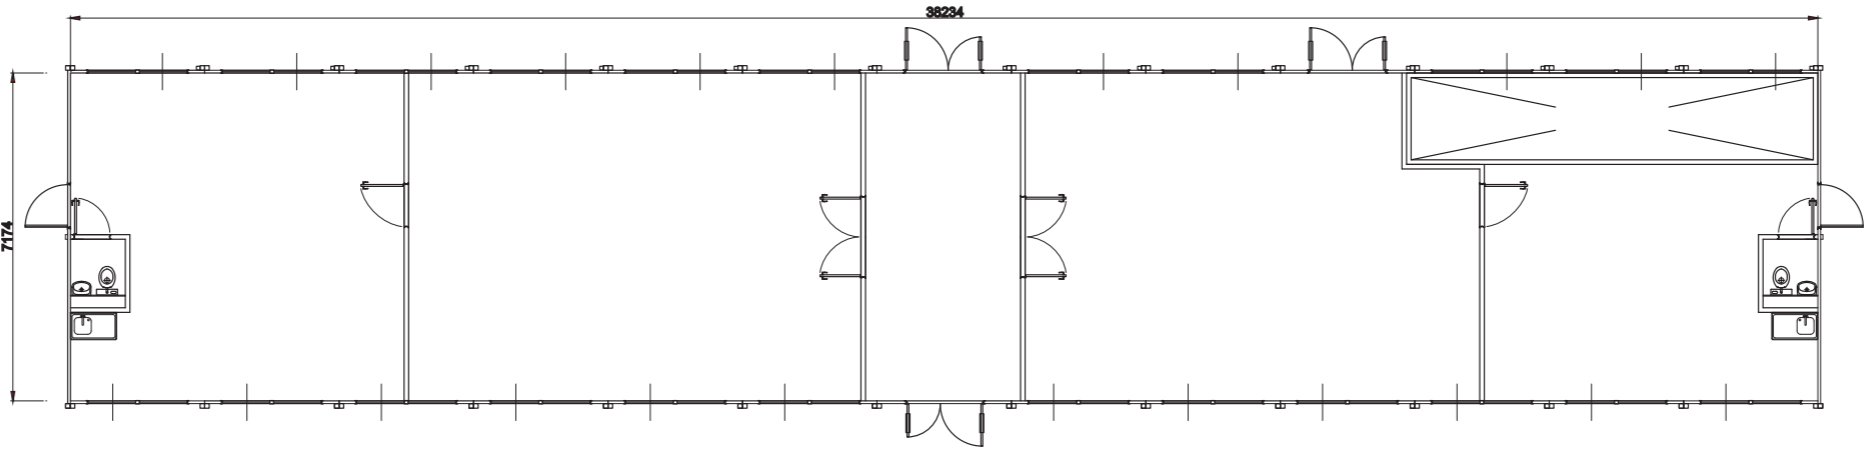

Gemeente Helmond – 13 x DX242, 9 x DX242, 4 x DX322

Voor meer informatie  
Bel: 0800 3456000