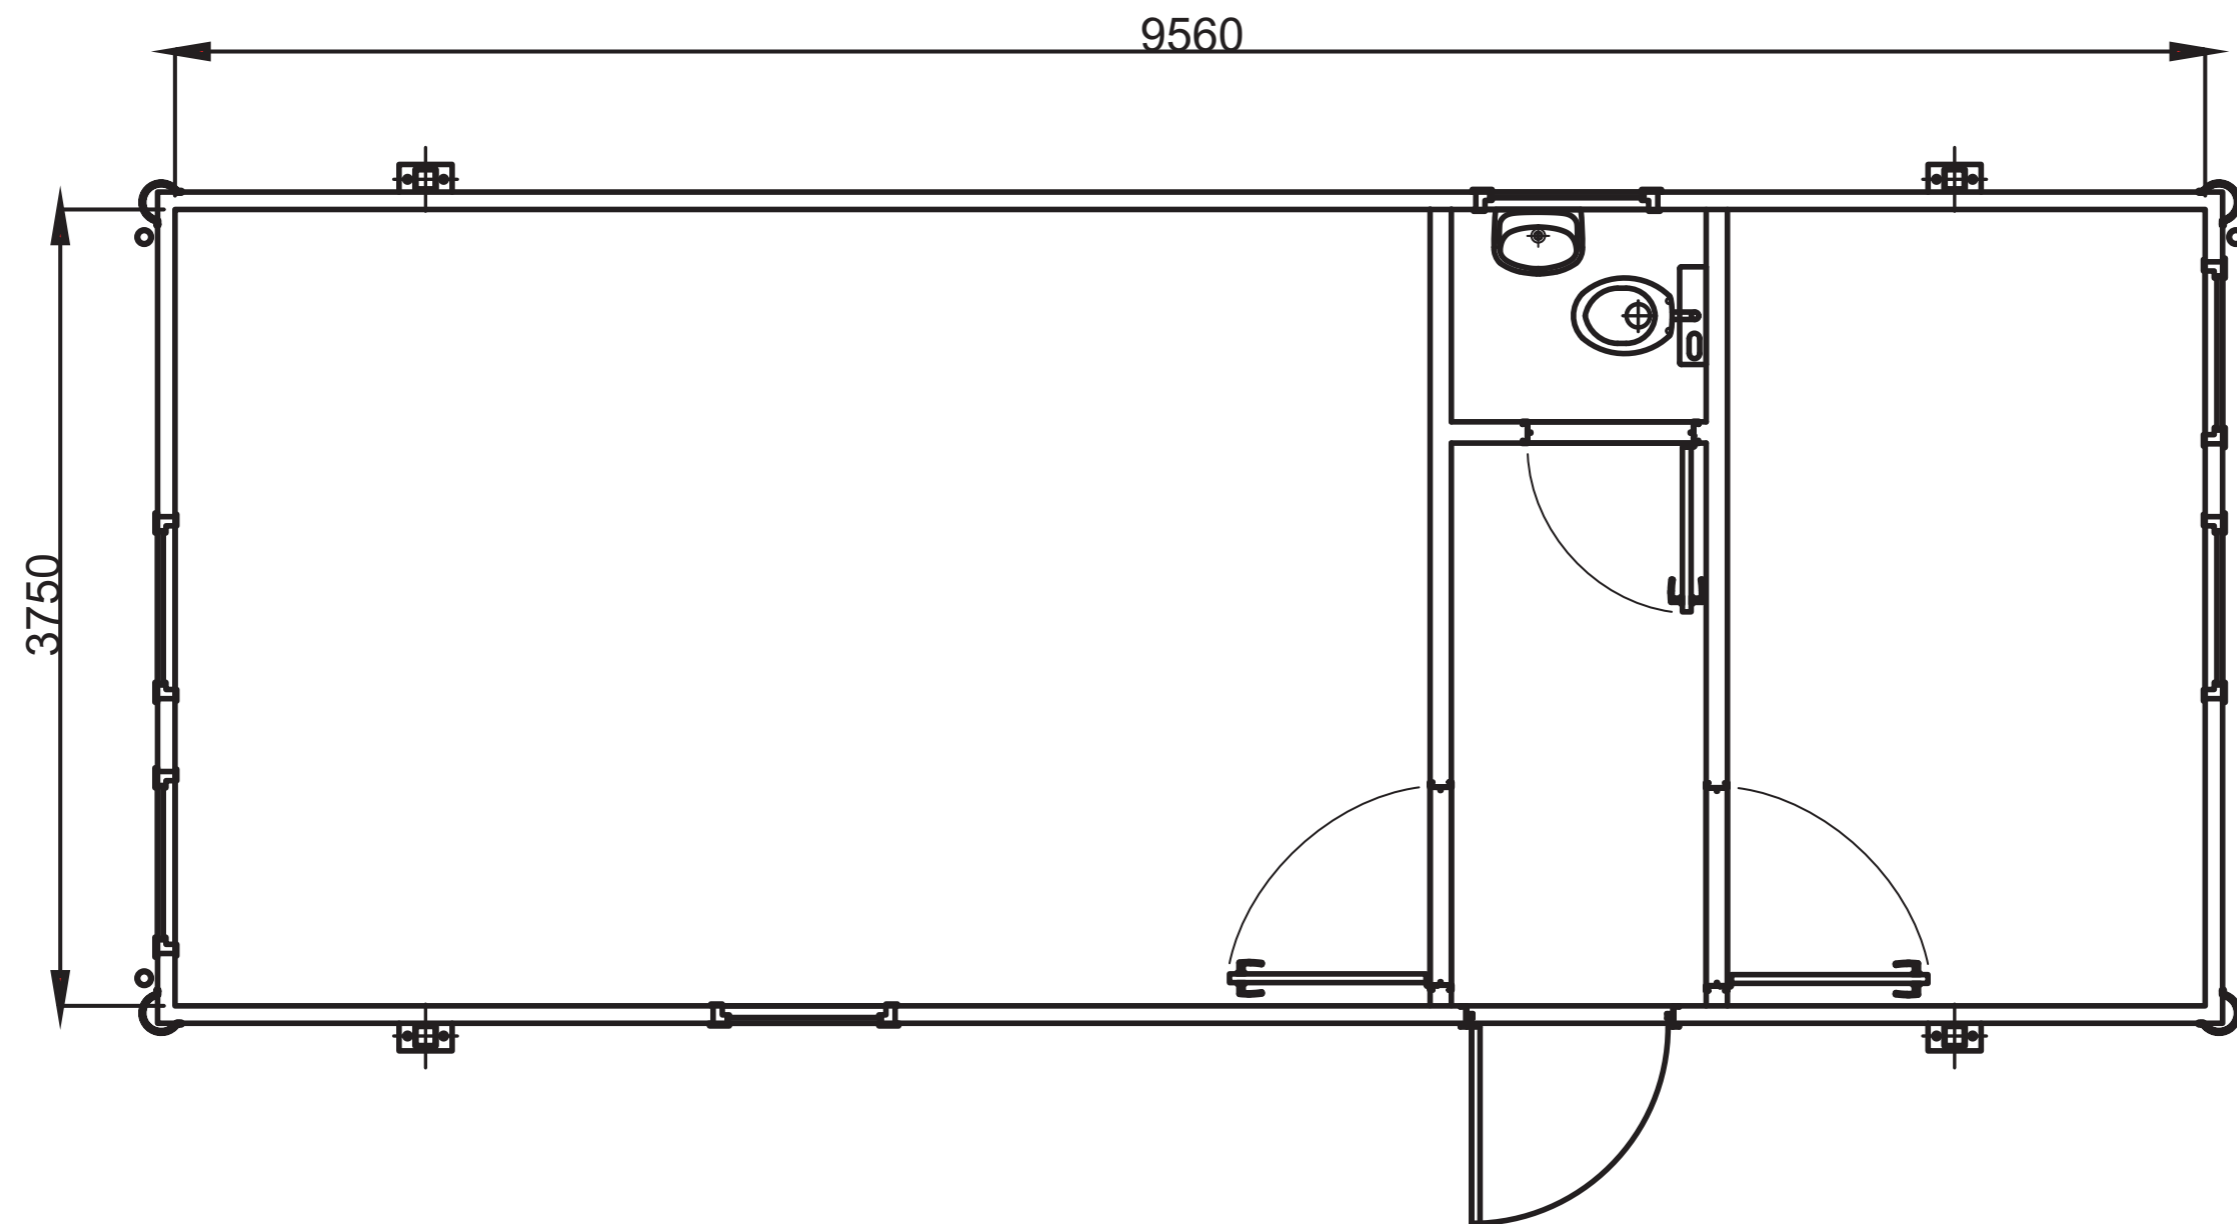

Hooijberg-Veerman – TN104

Portakabin[®]

Quality - this time - next time - every time

Voor meer informatie

Bel: 0800 3456000