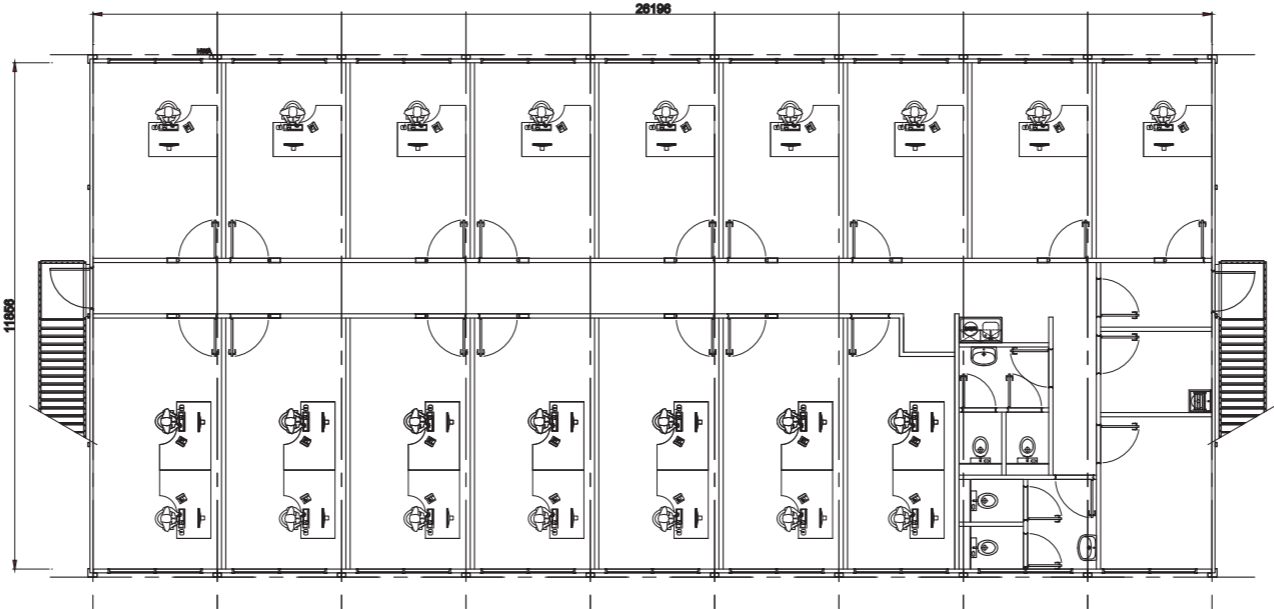

Synthon – 2 x 9 UN122

**Portakabin**<sup>®</sup>

Quality - this time - next time - every time

Voor meer informatie

Bel: 0800 3456000