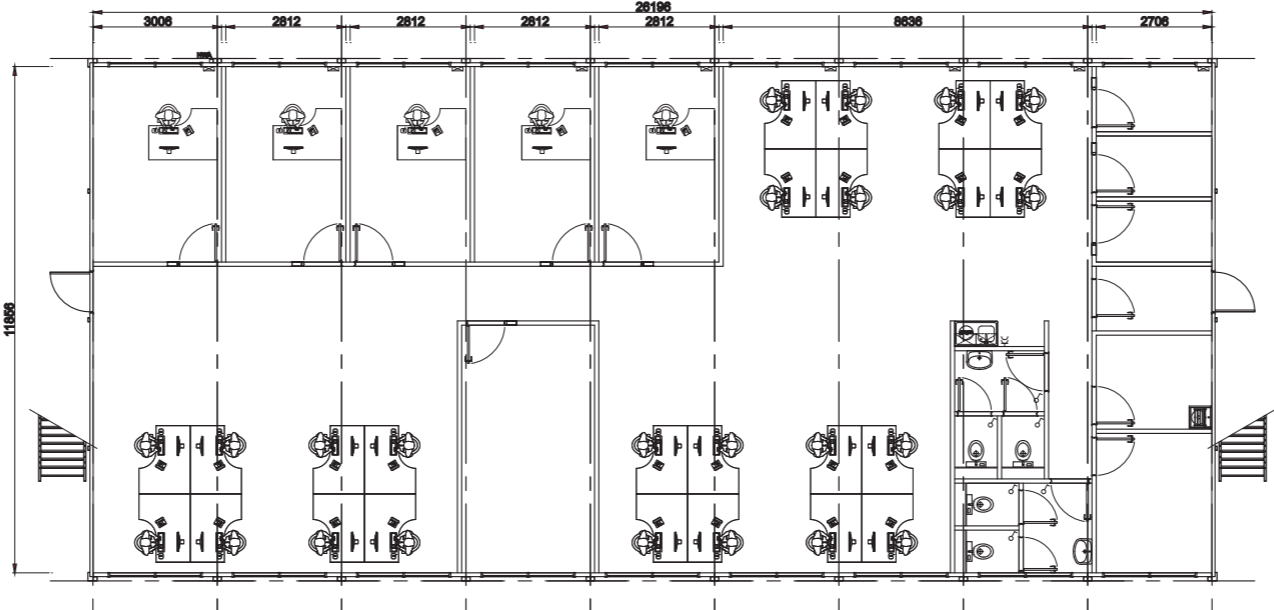

Synthon – 2 x 9 UN122

**Portakabin**<sup>®</sup>

Quality - this time - next time - every time

Voor meer informatie

Bel: 0800 3456000