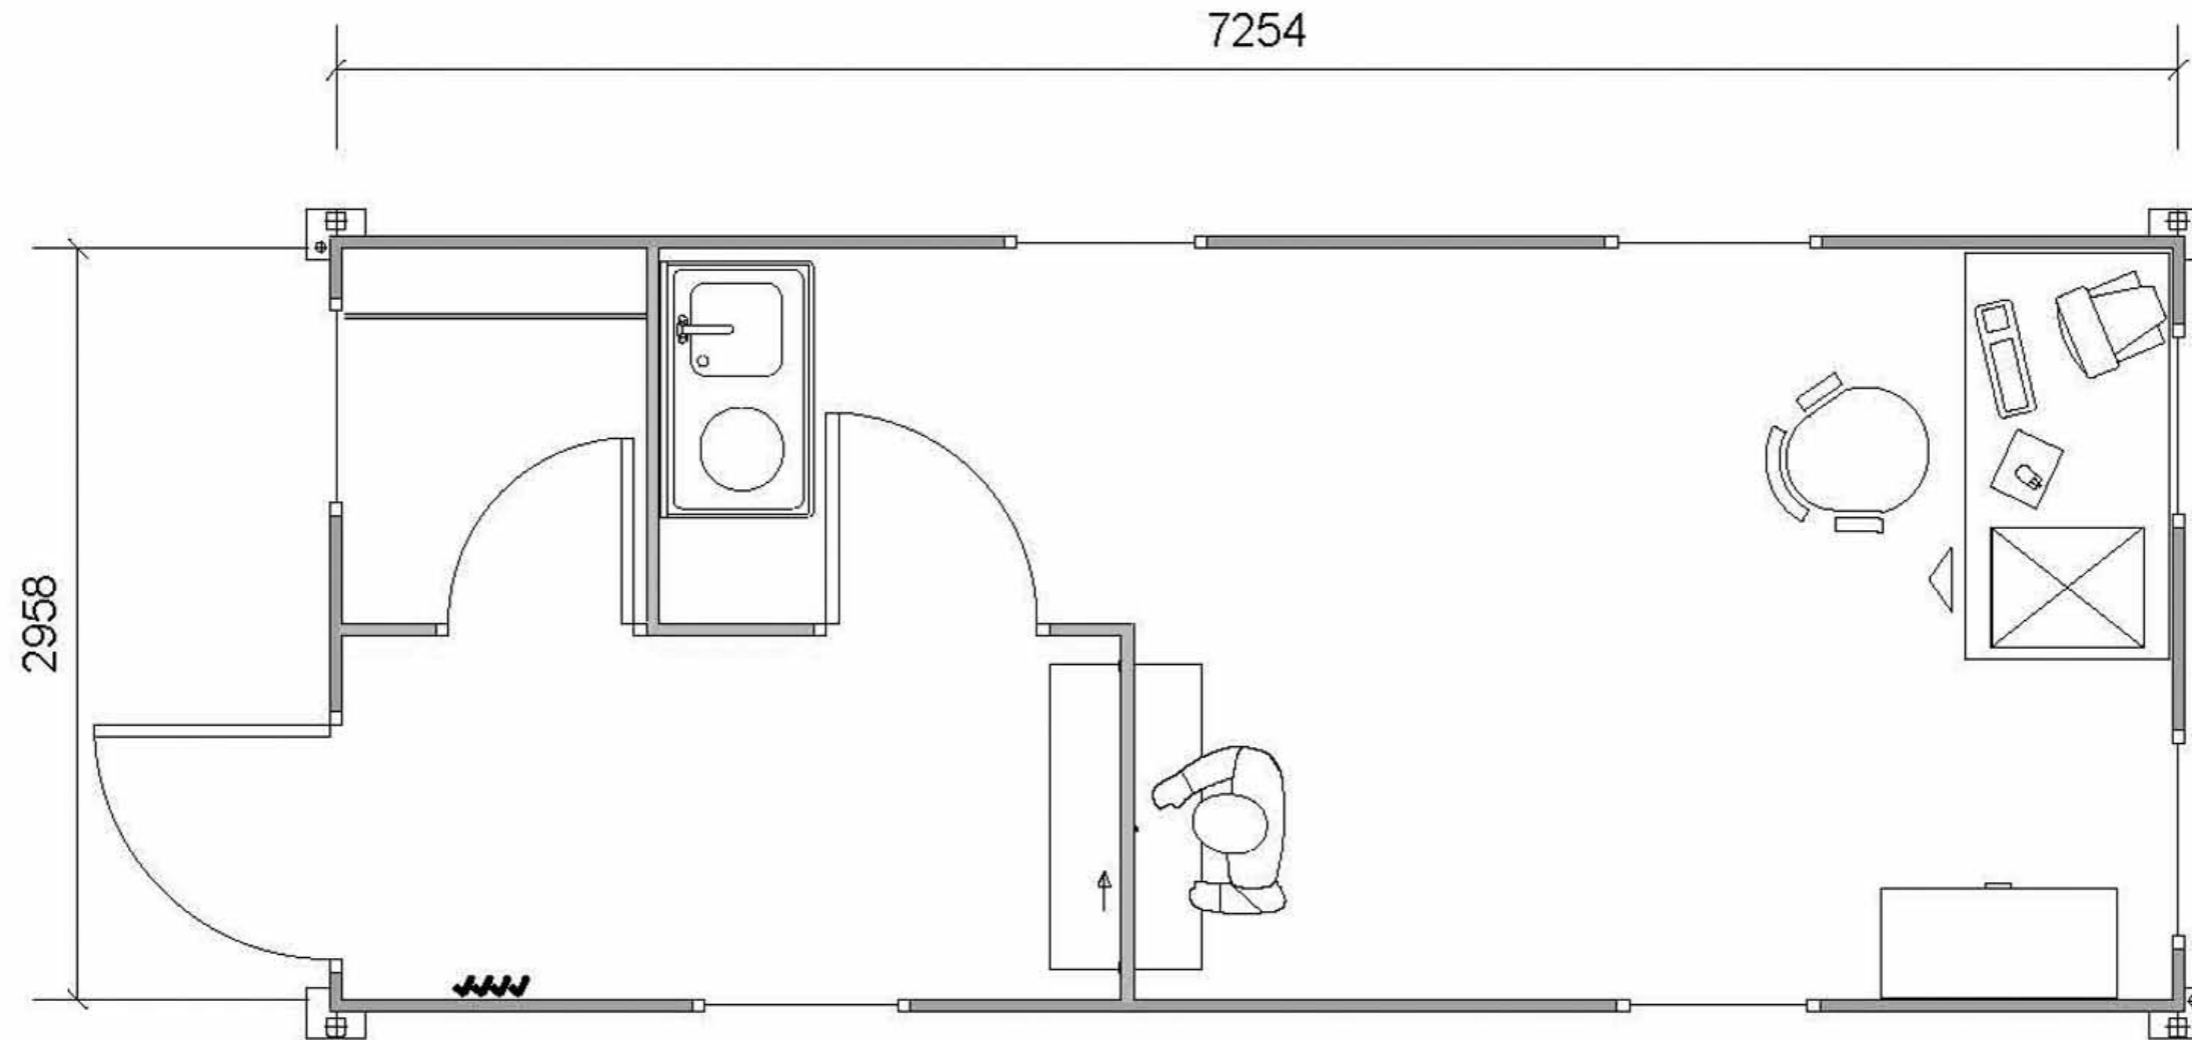

Trigion – PK242

Portakabin[®]

Quality - this time - next time - every time

Voor meer informatie

Bel: 0800 3456000