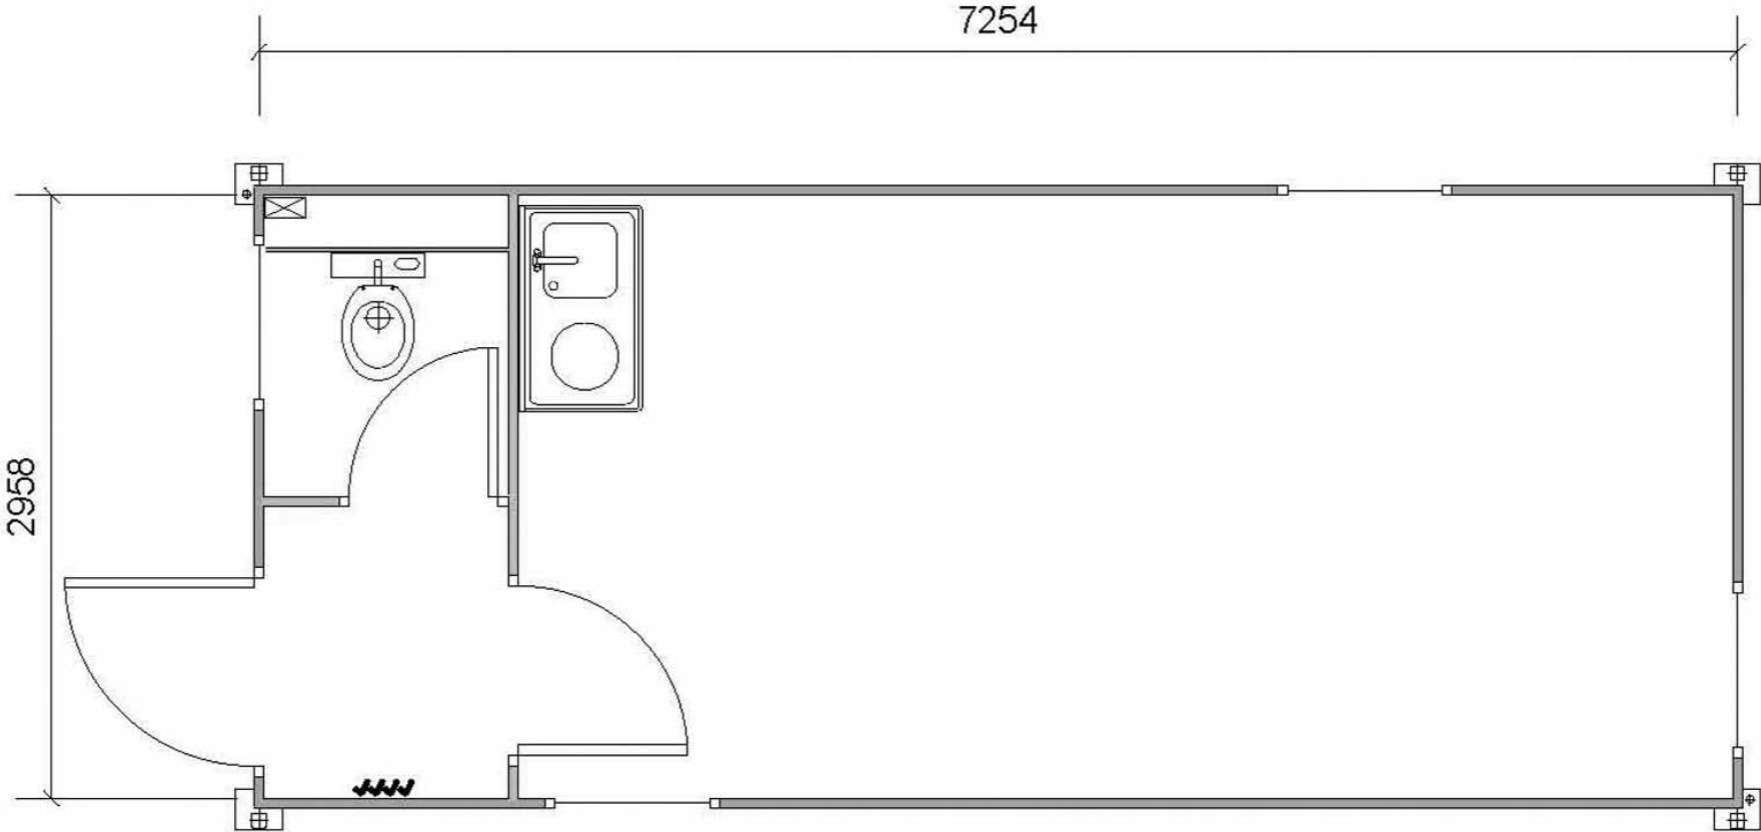

PK242 allround

Portakabin[®]

Quality - this time - next time - every time

Voor meer informatie

Bel: 0800 3456000