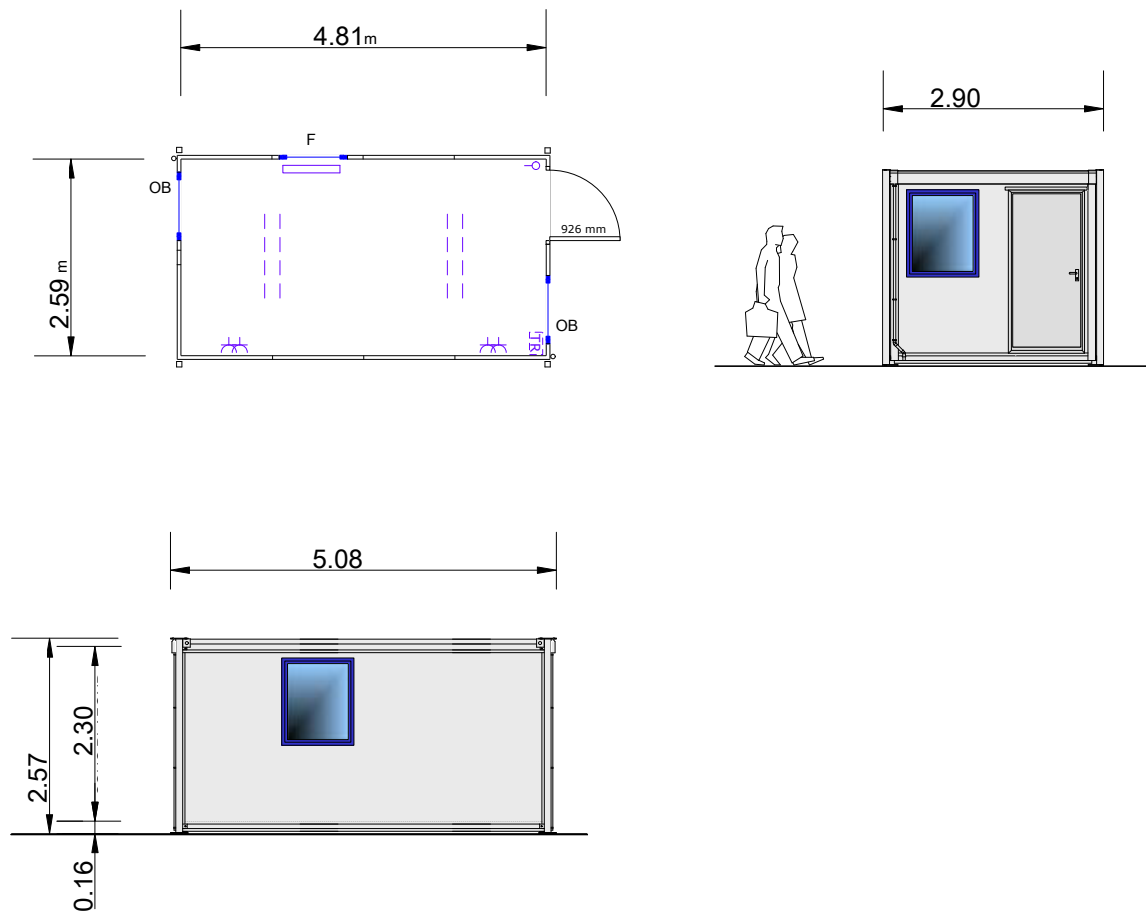

SL051 Solus kantoor

Portakabin[®]

Quality - this time - next time - every time

Voor meer informatie bel

0800 3456000