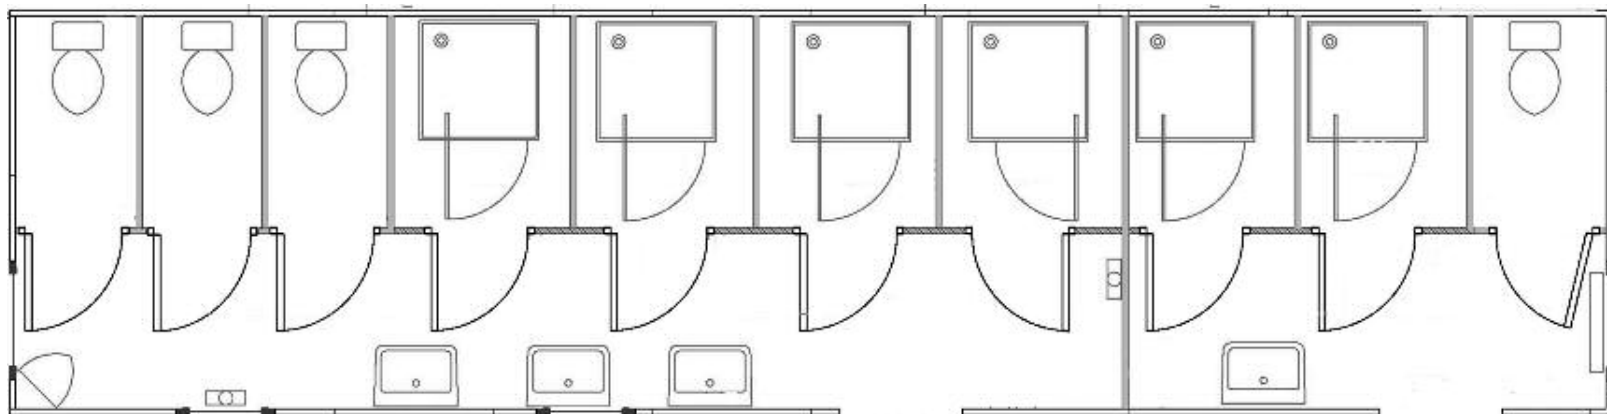

SL122 Solus sanitair

Portakabin

Quality - this time - next time - every time

Voor meer informatie bel

0800 3456000